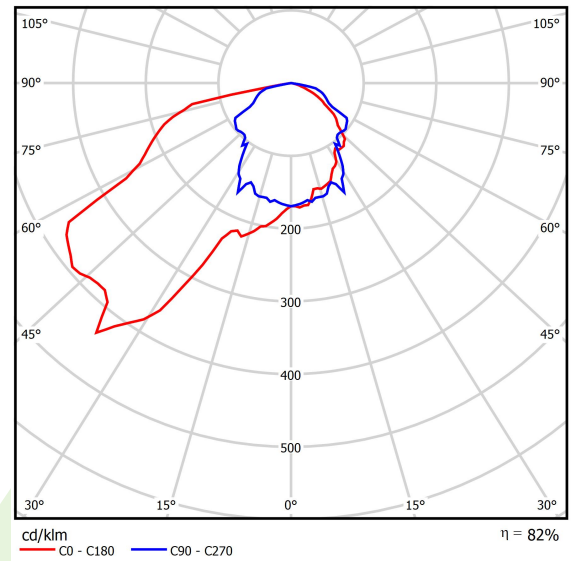

## Beschreibung

Außenbeleuchtung. Montageart: Pollerleuchte. Gehäuse aus Aluminium. Farbe - RAL 9007 (dunkelgrau, metallisch, feine Struktur). Abmessungen: 150 x 150 x 600 mm. Abdeckung: transparentes Polycarbonat. Der Wirkungsgrad des optischen Systems ist 82,44%. Abstrahlwinkel: asymmetrische Lichtverteilung. Lichtquelle: LED. Farbtemperatur 6500 K. CRI>80. Lebensdauer: 50000 h L70/B50. Leuchtenlichtstrom: 851 lm. Gesamtleistungsaufnahme: 13 W. Leuchten Lichtausbeute: 65,5 lm/W. Vorschaltgerät: Ein/Aus (E). Netzspannung 220..240 V, 50..60 Hz. Leistungsfaktor cosφ: >0,5. Belastbarkeit der Schaltung: 37 (B10), 59 (B16), 61 (C10), 89 (C16). Umgebungstemperatur: -25 ÷ 30° C. Schutzart: IP65. Stoßfestigkeitsgrad: IK09. Schutzklasse: I.

## Technische Daten

Lichtquelle	<b>LED</b>
LED-Lichtstrom [lm]	<b>1032</b>
LED-Leistung [W]	<b>10</b>
Leuchtenlichtstrom [lm]	<b>851</b>
Gesamtleistungsaufnahme [W]	<b>13</b>
Leuchten Lichtausbeute [lm/W]	<b>65,5</b>
Farbtemperatur [K]	<b>6500</b>
CRI	<b>&gt;80</b>
Abstrahlwinkel [°]	<b>asymmetrische Lichtverteilung</b>
Schutzklasse	<b>I</b>
Schutzart	<b>IP65</b>
Netzspannung	<b>220..240 V, 50..60 Hz</b>
Lebensdauer [h]	<b>50000</b>
Lx/By	<b>L70/B50</b>
Umgebungstemperatur [°C]	<b>-25 ÷ 30</b>
Betriebsgerät	<b>Ein/Aus (E)</b>
Leistungsfaktor cos φ	<b>&gt;0,5</b>
Belastbarkeit der Schaltung	<b>37 (B10), 59 (B16), 61 (C10), 89 (C16)</b>

## Lichtverteilung