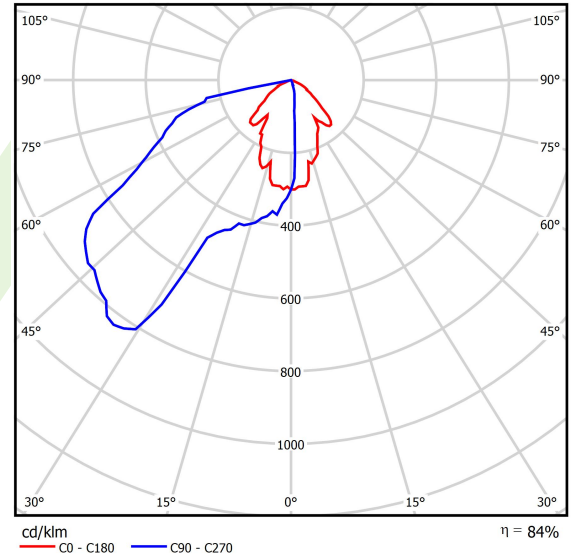

## Beschreibung

Außenbeleuchtung. Montageart: Pollerleuchte. Gehäuse aus Aluminium. Farbe - RAL 9007 (dunkelgrau, metallisch, feine Struktur). Abmessungen: 150 x 150 x 600 mm. Abdeckung: transparentes Polycarbonat. Der Wirkungsgrad des optischen Systems ist 84,46%. Abstrahlwinkel: asymmetrische Lichtverteilung. Lichtquelle: LED. Farbtemperatur 6500 K. CRI>80. Lebensdauer: 50000 h L70/B50. Leuchtenlichtstrom: 291 lm. Gesamtleistungsaufnahme: 5 W. Leuchten Lichtausbeute: 58,2 lm/W. Vorschaltgerät: Ein/Aus (E). Netzspannung 220..240 V, 50..60 Hz. Leistungsfaktor cosφ: >0,5. Belastbarkeit der Schaltung: 80 (B10), 157 (B16), 265 (C10), 317 (C16). Umgebungstemperatur: -25 ÷ 30° C. Schutzart: IP65. Stoßfestigkeitsgrad: IK09. Schutzklasse: I.

## Technische Daten

Lichtquelle	<b>LED</b>
LED-Lichtstrom [lm]	<b>344</b>
LED-Leistung [W]	<b>3</b>
Leuchtenlichtstrom [lm]	<b>291</b>
Gesamtleistungsaufnahme [W]	<b>5</b>
Leuchten Lichtausbeute [lm/W]	<b>58,2</b>
Farbtemperatur [K]	<b>6500</b>
CRI	<b>&gt;80</b>
Abstrahlwinkel [°]	<b>asymmetrische Lichtverteilung</b>
Schutzklasse	<b>I</b>
Schutzart	<b>IP65</b>
Netzspannung	<b>220..240 V, 50..60 Hz</b>
Lebensdauer [h]	<b>50000</b>
Lx/By	<b>L70/B50</b>
Umgebungstemperatur [°C]	<b>-25 ÷ 30</b>
Betriebsgerät	<b>Ein/Aus (E)</b>
Leistungsfaktor cos φ	<b>&gt;0,5</b>
Belastbarkeit der Schaltung	<b>80 (B10), 157 (B16), 265 (C10), 317 (C16)</b>

## Lichtverteilung