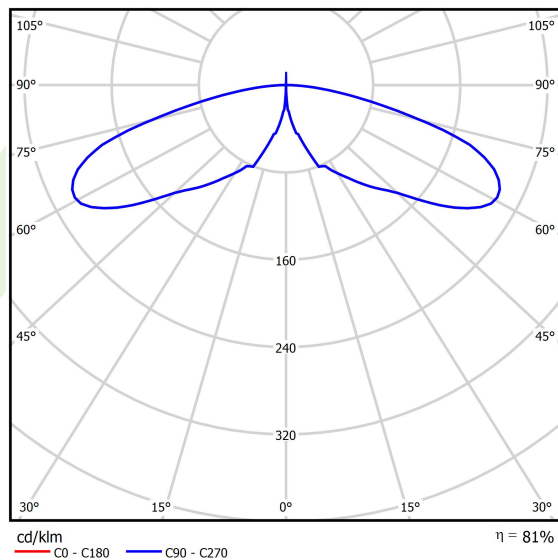

Dane mechaniczne

Montaż	stojący
Materiał	aluminium
Kolor	RAL 9007 (ciemny szary, metaliczna, drobna struktura)
Przesłona	poliwęglan transparentny
Odporność mechaniczna	IK09
Wymiary [mm]	150 x 150 x 4000

Fotometria

Akcesoria

Indeks 17ROFU311150

Nazwa ROSA FUNDAMENT B-50

Zdjęcie