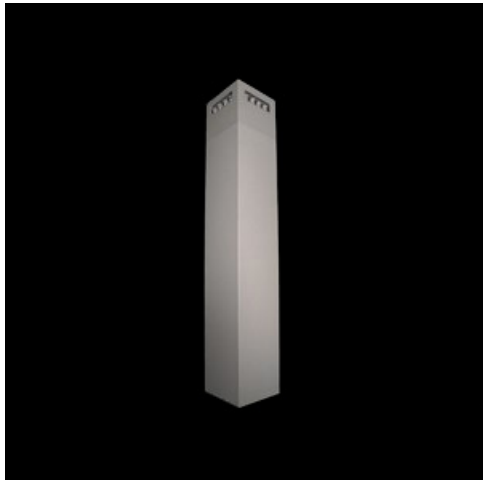

Produkt: KUBIK POLE 4000 4/4/4/0 LED 1,7W E IP65 22 3000K**Indeks:** 19.3160.0147.22

Opis

Oprawa zewnętrzna do montażu na utwardzonym podłożu (beton, kostka brukowa lub fundament) wyposażona w wysokowydajne, energooszczędne źródła LED najnowszej generacji. Przeznaczona do oświetlenia ciągów pieszych takich jak alejki parkowe, przejścia parkingowe, wjazdy do posesji. Korpus oprawy aluminiowy malowany farbą fasadową przeznaczoną do zastosowania na zewnątrz, źródła światła umieszczone w górnej części oprawy, z asymetryczną soczewką powodującą oświetlenie terenu. Oprawa hermetyczna IP65, odporna na uderzenia - IK09. Oprawa dostępna w na zamówienie Klienta w dowolnej kolorystyce z palety RAL. Wysokość oprawy: 300, 600, 900, 3000 i 4000 mm.

Informacje o produkcie

Kategoria	Oprawy zewnętrzne
Rodzina	KUBIK POLE LED
Nazwa	KUBIK POLE 4000 4/4/4/0 LED 1,7W E IP65 22 3000K
Indeks	19.3160.0147.22
EAN	5901867477415

Dane świetlne i elektryczne

Typ źródła	LED
Strumień LED [lm]	1488
Moc LED [W]	20
Strumień oprawy [lm]	1210
Moc oprawy [W]	23
Skuteczność świetlna oprawy [lm/W]	52,6
Temperatura barwowa [K]	3000
CRI	>80
Kąt rozsyłu światła [°]	rozsył asymetryczny
Klasa ochrony	I
Stopień szczelności	IP65
Zasilanie	220..240 V, 50..60 Hz
Żywotność LED [h]	50000
Lx/By	L70/B50
Temperatura otoczenia [°C]	-25 ÷ 30
Zasilacz elektroniczny	standard (E)
Współczynnik mocy cos φ	>0,5
Obciążalność obwodów	20 (B10), 30 (B16), 33 (C10), 53 (C16)

Dane mechaniczne

Montaż	stojący
Materiał	aluminium
Kolor	RAL 9007 (ciemny szary, metaliczna, drobna struktura)
Przesłona	poliwęglan transparentny
Odporność mechaniczna	IK09
Wymiary [mm]	150 x 150 x 4000