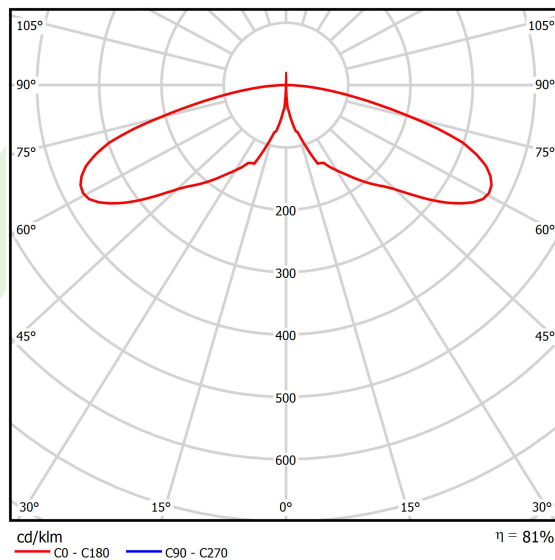

Dane mechaniczne

Montaż	stożący
Materiał	aluminium
Kolor	RAL 9007 (ciemny szary, metaliczna, drobna struktura)
Przesłona	poliwęglan transparentny
Odporność mechaniczna	IK09
Wymiary [mm]	150 x 150 x 4000

Fotometria

Akcesoria

Indeks 17ROFU311150

Nazwa ROSA FUNDAMENT B-50