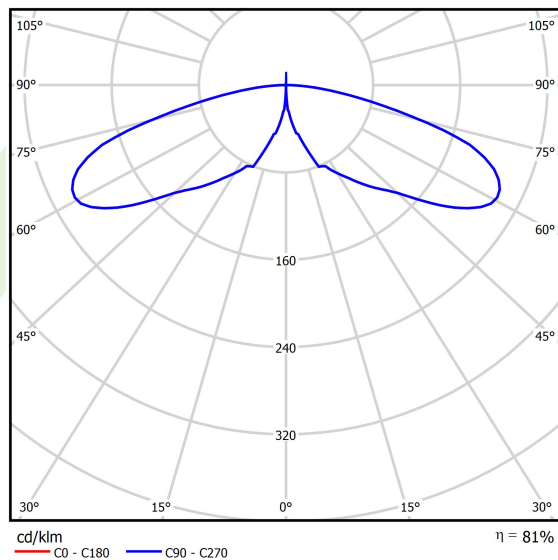

Dane mechaniczne

Montaż	stojący
Materiał	aluminium
Kolor	RAL 9007 (ciemny szary, metaliczna, drobna struktura)
Przesłona	poliwęglan transparentny
Odporność mechaniczna	IK09
Wymiary [mm]	150 x 150 x 4000

Fotometria

Akcesoria

Indeks 17ROFU311150

Nazwa ROSA FUNDAMENT B-50