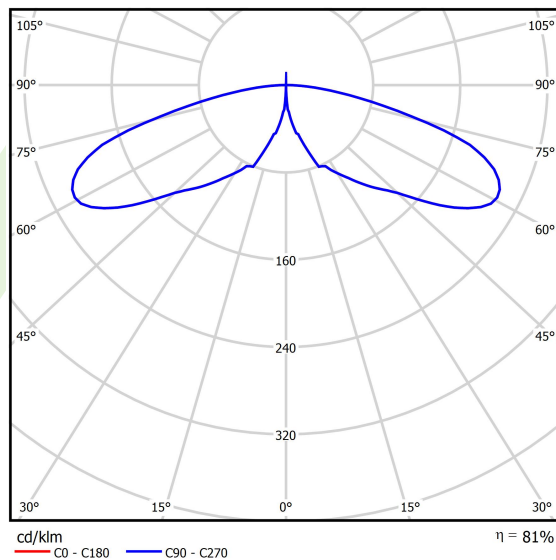

Dane mechaniczne

Montaż	stojący
Materiał	aluminium
Kolor	RAL 9007 (ciemny szary, metaliczna, drobna struktura)
Przesłona	poliwęglan transparentny
Odporność mechaniczna	IK09
Wymiary [mm]	150 x 150 x 4000

Fotometria

Akcesoria

Indeks 17ROFU311150

Nazwa ROSA FUNDAMENT B-50

Zdjęcie