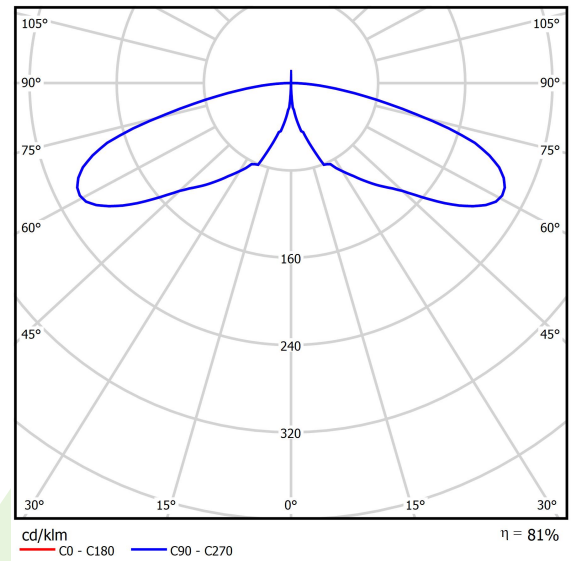

## Beschreibung

Außenbeleuchtung. Montageart: Pollerleuchte. Gehäuse aus Aluminium. Farbe - RAL 9007 (dunkelgrau, metallisch, feine Struktur). Abmessungen: 150 x 150 x 4000 mm. Abdeckung: transparentes Polycarbonat. Der Wirkungsgrad des optischen Systems ist 81,37%. Abstrahlwinkel: asymmetrische Lichtverteilung. Lichtquelle: LED. Farbtemperatur 6500 K. CRI>80. Lebensdauer: 50000 h L70/B50. Leuchtenlichtstrom: 1679 lm. Gesamtleistungsaufnahme: 23 W. Leuchten Lichtausbeute: 73 lm/W. Vorschaltgerät: Ein/Aus (E). Netzspannung 220..240 V, 50..60 Hz. Leistungsfaktor  $\cos\phi$ : >0,5. Belastbarkeit der Schaltung: 20 (B10), 30 (B16), 33 (C10), 53 (C16). Umgebungstemperatur: -25 ÷ 30° C. Schutzart: IP65. Stoßfestigkeitsgrad: IK09. Schutzklasse: I.

## Technische Daten

Lichtquelle	<b>LED</b>
LED-Lichtstrom [lm]	<b>2064</b>
LED-Leistung [W]	<b>20</b>
Leuchtenlichtstrom [lm]	<b>1679</b>
Gesamtleistungsaufnahme [W]	<b>23</b>
Leuchten Lichtausbeute [lm/W]	<b>73</b>
Farbtemperatur [K]	<b>6500</b>
CRI	<b>&gt;80</b>
Abstrahlwinkel [°]	<b>asymmetrische Lichtverteilung</b>
Schutzklasse	<b>I</b>
Schutzart	<b>IP65</b>
Netzspannung	<b>220..240 V, 50..60 Hz</b>
Lebensdauer [h]	<b>50000</b>
Lx/By	<b>L70/B50</b>
Umgebungstemperatur [°C]	<b>-25 ÷ 30</b>
Betriebsgerät	<b>Ein/Aus (E)</b>
Leistungsfaktor $\cos\phi$	<b>&gt;0,5</b>
Belastbarkeit der Schaltung	<b>20 (B10), 30 (B16), 33 (C10), 53 (C16)</b>

## Lichtverteilung