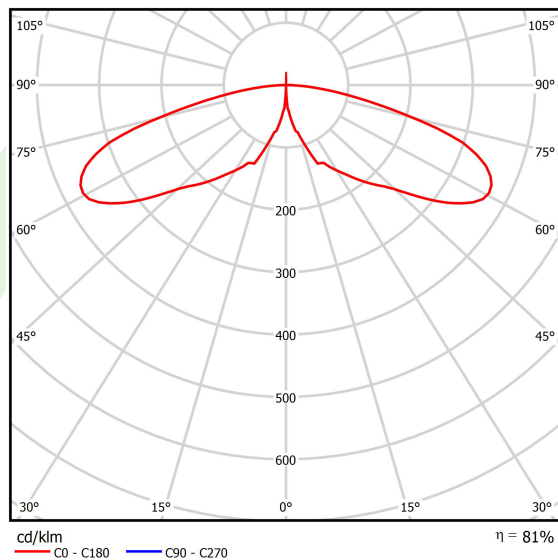

Dane mechaniczne

Montaż	stożący
Materiał	aluminium
Kolor	RAL 9007 (ciemny szary, metaliczna, drobna struktura)
Przesłona	poliwęglan transparentny
Odporność mechaniczna	IK09
Wymiary [mm]	150 x 150 x 4000

Fotometria

Akcesoria

Indeks 17ROFU311150

Nazwa ROSA FUNDAMENT B-50