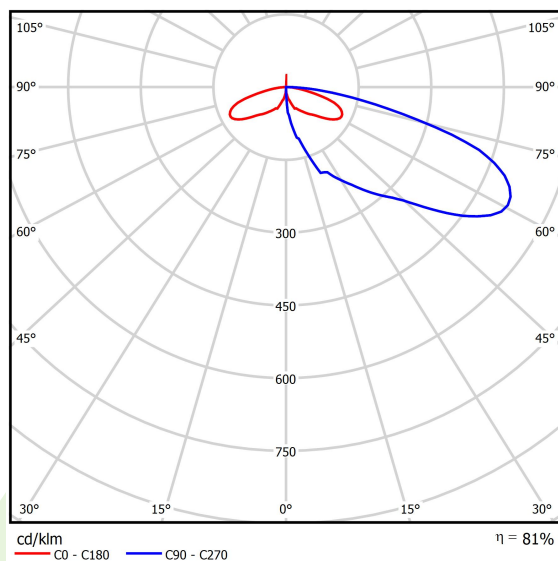

Fotometria

Akcesoria

Indeks 17ROFU311150

Nazwa [C] ROSA FUNDAMENT B-50

Zdjęcie