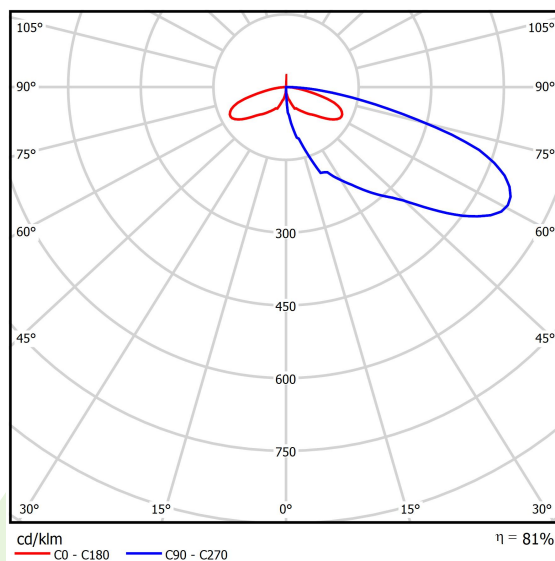

Fotometria

Akcesoria

Indeks 17ROFU311150

Nazwa [C] ROSA FUNDAMENT B-50

Zdjęcie