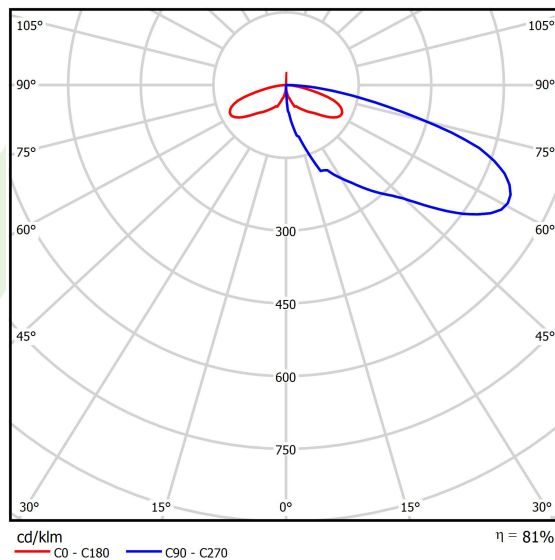

Dane mechaniczne

Montaż	stojący
Materiał	aluminium
Kolor	RAL 9007 (ciemny szary, metaliczna, drobna struktura)
Przesłona	poliwęglan transparentny
Odporność mechaniczna	IK09
Wymiary [mm]	150 x 150 x 4000

Fotometria

Akcesoria

Indeks 17ROFU311150

Nazwa ROSA FUNDAMENT B-50