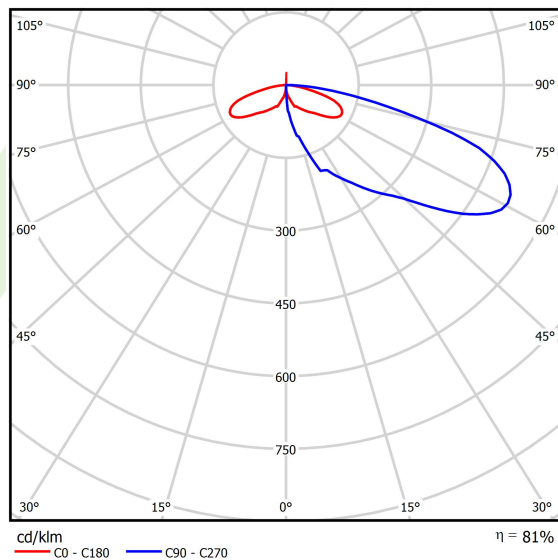

Dane mechaniczne

Montaż	stojący
Materiał	aluminium
Kolor	RAL 9007 (ciemny szary, metaliczna, drobna struktura)
Przesłona	poliwęglan transparentny
Odporność mechaniczna	IK09
Wymiary [mm]	150 x 150 x 4000

Fotometria

Akcesoria

Indeks 17ROFU311150

Nazwa ROSA FUNDAMENT B-50