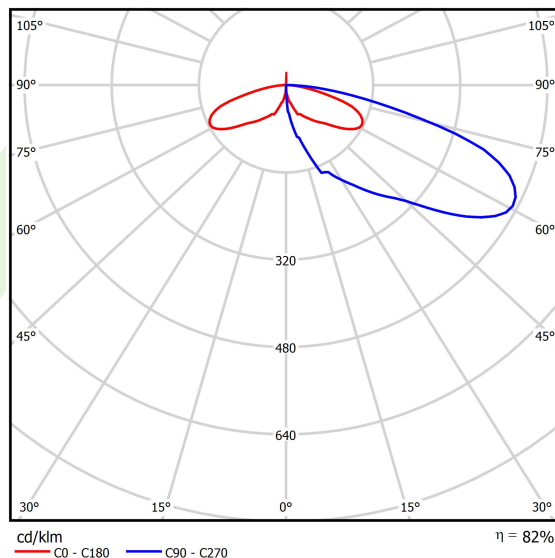

Dane mechaniczne

Montaż	stojący
Materiał	aluminium
Kolor	RAL 9007 (ciemny szary, metaliczna, drobna struktura)
Przesłona	poliwęglan transparentny
Odporność mechaniczna	IK09
Wymiary [mm]	150 x 150 x 4000

Fotometria

Akcesoria

Indeks 17ROFU311150

Nazwa ROSA FUNDAMENT B-50

Zdjęcie