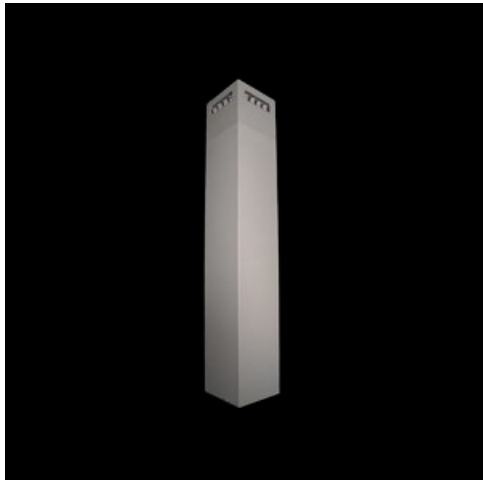

Produkt: KUBIK POLE 4000 0/3/0/0 LED 1,7W E IP65 22 3000K**Indeks:** 19.3160.0123.22

Opis

Oprawa zewnętrzna do montażu na utwardzonym podłożu (beton, kostka brukowa lub fundament) wyposażona w wysokowydajne, energooszczędne źródła LED najnowszej generacji. Przeznaczona do oświetlenia ciągów pieszych takich jak alejki parkowe, przejścia parkingowe, wjazdy do posesji. Korpus oprawy aluminiowy malowany farbą fasadową przeznaczoną do zastosowania na zewnątrz, źródła światła umieszczone w górnej części oprawy, z asymetryczną soczewką powodującą oświetlenie terenu. Oprawa hermetyczna IP65, odporna na uderzenia - IK09. Oprawa dostępna w na zamówienie Klienta w dowolnej kolorystyce z palety RAL. Wysokość oprawy: 300, 600, 900, 3000 i 4000 mm.

Informacje o produkcie

Kategoria	Oprawy zewnętrzne
Rodzina	KUBIK POLE LED
Nazwa	KUBIK POLE 4000 0/3/0/0 LED 1,7W E IP65 22 3000K
Indeks	19.3160.0123.22

Dane świetlne i elektryczne

Typ źródła	LED
Strumień LED [lm]	372
Moc LED [W]	5
Strumień oprawy [lm]	303
Moc oprawy [W]	7
Skuteczność świetlna oprawy [lm/W]	43,3
Temperatura barwowa [K]	3000
CRI	>80
Kąt rozsyłu światła [°]	rozsył asymetryczny
Klasa ochrony	I
Stopień szczelności	IP65
Zasilanie	220..240 V, 50..60 Hz
Żywotność LED [h]	50000
Lx/By	L70/B50
Temperatura otoczenia [°C]	-25 ÷ 30
Zasilacz elektroniczny	standard (E)
Współczynnik mocy cos φ	>0,5
Obciążalność obwodów	37 (B10), 59 (B16), 61 (C10), 89 (C16)

Dane mechaniczne

Montaż	stojący
Materiał	aluminium
Kolor	RAL 9007 (ciemny szary, metaliczna, drobna struktura)
Przesłona	poliwęglan transparentny
Odporność mechaniczna	IK09
Wymiary [mm]	150 x 150 x 4000