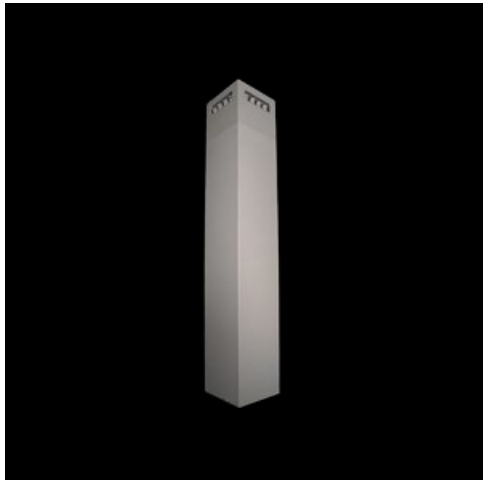

**Produkt:** KUBIK POLE 4000 0/3/0/0 LED 1,7W E IP65 22 3000K**Indeks:** 19.3160.0123.22

## Opis

Oprawa zewnętrzna do montażu na utwardzonym podłożu (beton, kostka brukowa lub fundament) wyposażona w wysokowydajne, energooszczędne źródła LED najnowszej generacji. Przeznaczona do oświetlenia ciągów pieszych takich jak alejki parkowe, przejścia parkingowe, wjazdy do posesji. Korpus oprawy aluminiowy malowany farbą fasadową przeznaczoną do zastosowania na zewnątrz, źródła światła umieszczone w górnej części oprawy, z asymetryczną soczewką powodującą oświetlenie terenu. Oprawa hermetyczna IP65, odporna na uderzenia - IK09. Oprawa dostępna w na zamówienie Klienta w dowolnej kolorystyce z palety RAL. Wysokość oprawy: 300, 600, 900, 3000 i 4000 mm.

## Informacje o produkcie

Kategoria	Oprawy zewnętrzne
Rodzina	KUBIK POLE LED
Nazwa	KUBIK POLE 4000 0/3/0/0 LED 1,7W E IP65 22 3000K
Indeks	19.3160.0123.22

## Dane mechaniczne

Montaż	stojący
Materiał	aluminium
Kolor	RAL 9007 (ciemny szary, metaliczna, drobna struktura)
Przesłona	poliwęglan transparentny
Odporność mechaniczna	IK09
Wymiary [mm]	150 x 150 x 4000