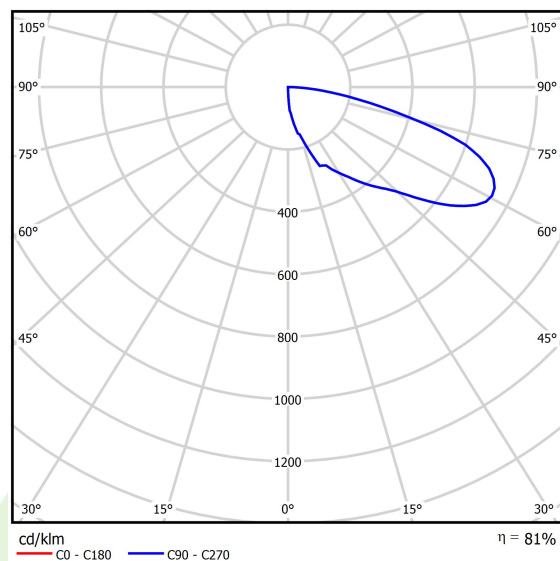

Fotometria

Akcesoria

Indeks 17ROFU311150

Nazwa ROSA FUNDAMENT B-50

Zdjęcie