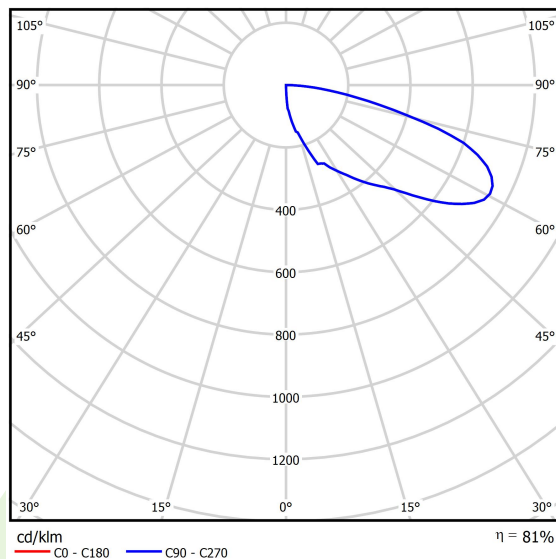

Fotometria

Akcesoria

Indeks 17ROFU311150

Nazwa ROSA FUNDAMENT B-50

Zdjęcie