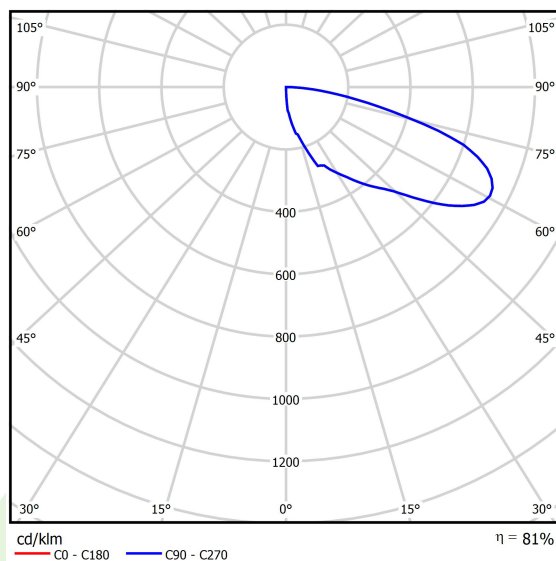

Fotometria

Akcesoria

Indeks 17ROFU311150

Nazwa [C] ROSA FUNDAMENT B-50

Zdjęcie