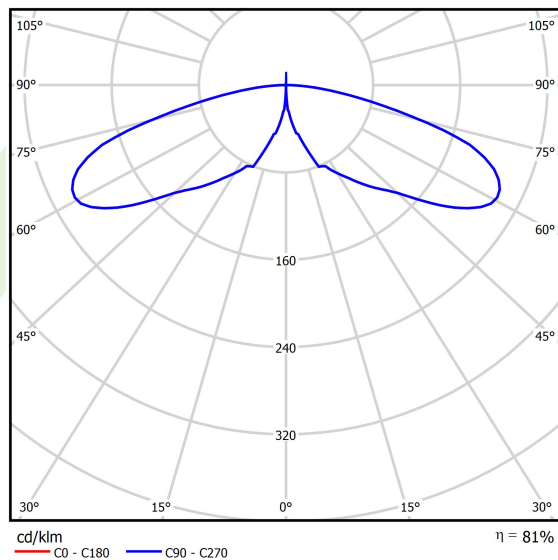

Dane mechaniczne

Montaż	stojący
Materiał	aluminium
Kolor	RAL 9007 (ciemny szary, metaliczna, drobna struktura)
Przesłona	poliwęglan transparentny
Odporność mechaniczna	IK09
Wymiary [mm]	150 x 150 x 3000

Fotometria

Akcesoria

Indeks 17ROFU311150

Nazwa ROSA FUNDAMENT B-50

Zdjęcie