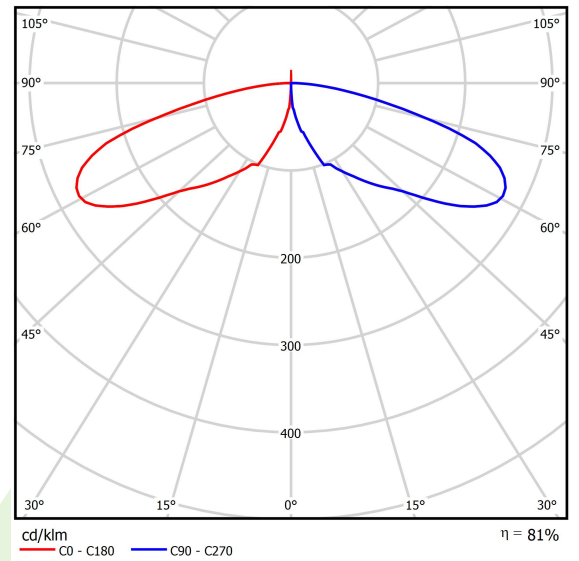

## Beschreibung

Außenbeleuchtung. Montageart: Pollerleuchte. Gehäuse aus Aluminium. Farbe - RAL 9007 (dunkelgrau, metallisch, feine Struktur). Abmessungen: 150 x 150 x 3000 mm. Abdeckung: transparentes Polycarbonat. Der Wirkungsgrad des optischen Systems ist 81,35%. Abstrahlwinkel: asymmetrische Lichtverteilung. Lichtquelle: LED. Farbtemperatur 3000 K. CRI>80. Lebensdauer: 50000 h L70/B50. Leuchtenlichtstrom: 1210 lm. Gesamtleistungsaufnahme: 23 W. Leuchten Lichtausbeute: 52,6 lm/W. Vorschaltgerät: Ein/Aus (E). Netzspannung 220..240 V, 50..60 Hz. Leistungsfaktor  $\cos\phi$ : >0,5. Belastbarkeit der Schaltung: 20 (B10), 30 (B16), 33 (C10), 53 (C16). Umgebungstemperatur:  $-25 \div 30^\circ$  C. Schutzart: IP65. Stoßfestigkeitsgrad: IK09. Schutzklasse: I.

## Technische Daten

Lichtquelle	<b>LED</b>
LED-Lichtstrom [lm]	<b>1488</b>
LED-Leistung [W]	<b>20</b>
Leuchtenlichtstrom [lm]	<b>1210</b>
Gesamtleistungsaufnahme [W]	<b>23</b>
Leuchten Lichtausbeute [lm/W]	<b>52,6</b>
Farbtemperatur [K]	<b>3000</b>
CRI	<b>&gt;80</b>
Abstrahlwinkel [°]	<b>asymmetrische Lichtverteilung</b>
Schutzklasse	<b>I</b>
Schutzart	<b>IP65</b>
Netzspannung	<b>220..240 V, 50..60 Hz</b>
Lebensdauer [h]	<b>50000</b>
Lx/By	<b>L70/B50</b>
Umgebungstemperatur [°C]	<b>-25 ÷ 30</b>
Betriebsgerät	<b>Ein/Aus (E)</b>
Leistungsfaktor $\cos \phi$	<b>&gt;0,5</b>
Belastbarkeit der Schaltung	<b>20 (B10), 30 (B16), 33 (C10), 53 (C16)</b>

## Lichtverteilung