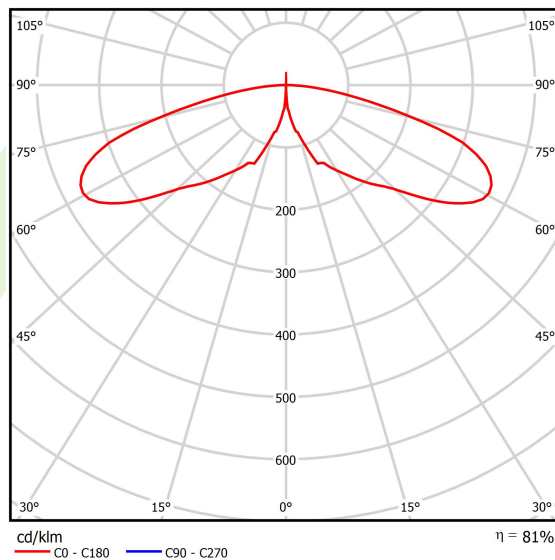

Dane mechaniczne

Montaż	stożący
Materiał	aluminium
Kolor	RAL 9007 (ciemny szary, metaliczna, drobna struktura)
Przesłona	poliwęglan transparentny
Odporność mechaniczna	IK09
Wymiary [mm]	150 x 150 x 3000

Fotometria

Akcesoria

Indeks 17ROFU311150

Nazwa ROSA FUNDAMENT B-50