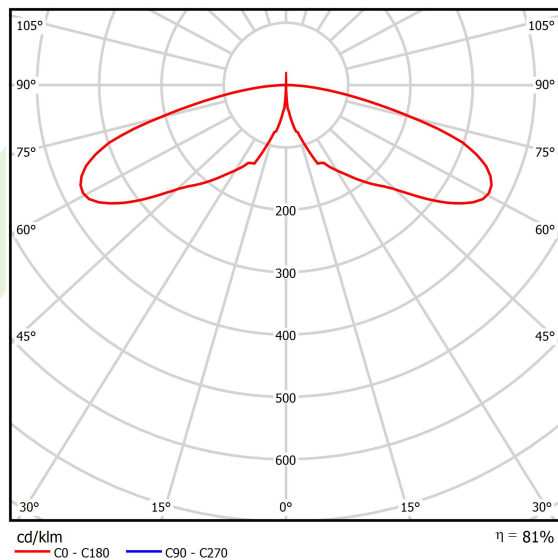

Dane mechaniczne

Montaż	stożący
Materiał	aluminium
Kolor	RAL 9007 (ciemny szary, metaliczna, drobna struktura)
Przesłona	poliwęglan transparentny
Odporność mechaniczna	IK09
Wymiary [mm]	150 x 150 x 3000

Fotometria

Akcesoria

Indeks 17ROFU311150

Nazwa ROSA FUNDAMENT B-50

Zdjęcie