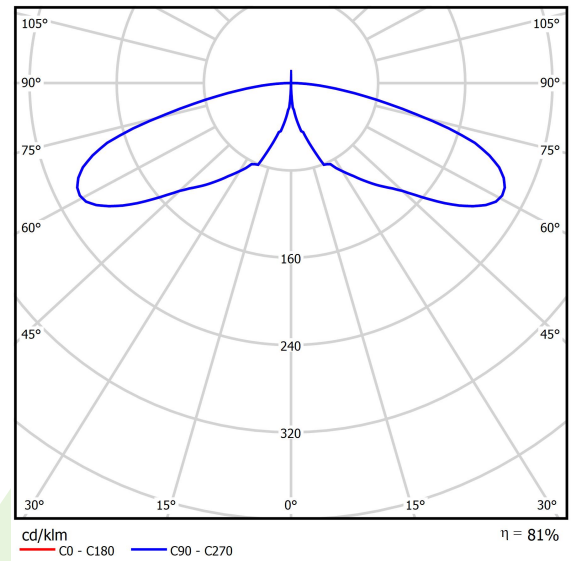

## Beschreibung

Außenbeleuchtung. Montageart: Pollerleuchte. Gehäuse aus Aluminium. Farbe - RAL 9007 (dunkelgrau, metallisch, feine Struktur). Abmessungen: 150 x 150 x 3000 mm. Abdeckung: transparentes Polycarbonat. Der Wirkungsgrad des optischen Systems ist 81,37%. Abstrahlwinkel: asymmetrische Lichtverteilung. Lichtquelle: LED. Farbtemperatur 3000 K. CRI>80. Lebensdauer: 50000 h L70/B50. Leuchtenlichtstrom: 807 lm. Gesamtleistungsaufnahme: 15 W. Leuchten Lichtausbeute: 53,8 lm/W. Vorschaltgerät: Ein/Aus (E). Netzspannung 220..240 V, 50..60 Hz. Leistungsfaktor  $\cos\phi$ : >0,5. Belastbarkeit der Schaltung: 37 (B10), 59 (B16), 61 (C10), 89 (C16). Umgebungstemperatur:  $-25 \div 30^\circ$  C. Schutzart: IP65. Stoßfestigkeitsgrad: IK09. Schutzklasse: I.

## Technische Daten

Lichtquelle	<b>LED</b>
LED-Lichtstrom [lm]	<b>992</b>
LED-Leistung [W]	<b>14</b>
Leuchtenlichtstrom [lm]	<b>807</b>
Gesamtleistungsaufnahme [W]	<b>15</b>
Leuchten Lichtausbeute [lm/W]	<b>53,8</b>
Farbtemperatur [K]	<b>3000</b>
CRI	<b>&gt;80</b>
Abstrahlwinkel [°]	<b>asymmetrische Lichtverteilung</b>
Schutzklasse	<b>I</b>
Schutzart	<b>IP65</b>
Netzspannung	<b>220..240 V, 50..60 Hz</b>
Lebensdauer [h]	<b>50000</b>
Lx/By	<b>L70/B50</b>
Umgebungstemperatur [°C]	<b>-25 ÷ 30</b>
Betriebsgerät	<b>Ein/Aus (E)</b>
Leistungsfaktor $\cos\phi$	<b>&gt;0,5</b>
Belastbarkeit der Schaltung	<b>37 (B10), 59 (B16), 61 (C10), 89 (C16)</b>

## Lichtverteilung