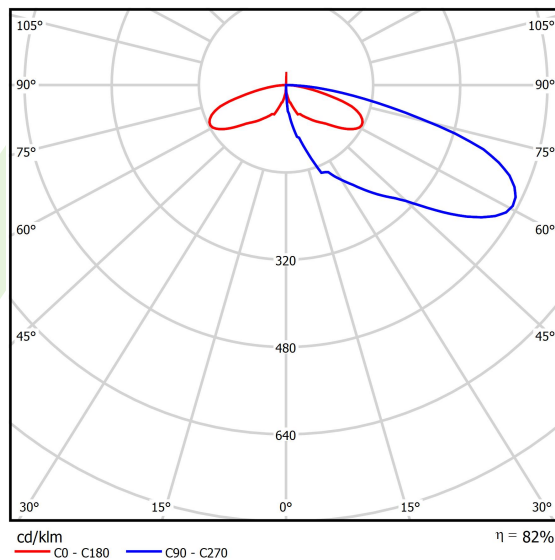

Dane mechaniczne

Montaż	stojący
Materiał	aluminium
Kolor	RAL 9007 (ciemny szary, metaliczna, drobna struktura)
Przesłona	poliwęglan transparentny
Odporność mechaniczna	IK09
Wymiary [mm]	150 x 150 x 3000

Fotometria

Akcesoria

Indeks 17ROFU311150

Nazwa ROSA FUNDAMENT B-50