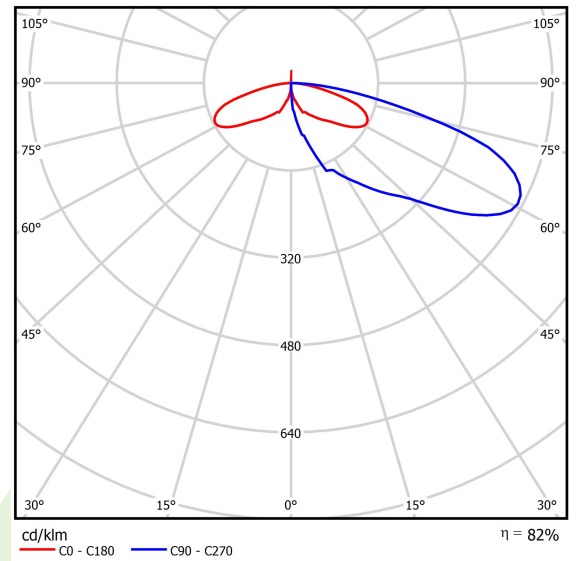

## Beschreibung

Außenbeleuchtung. Montageart: Pollerleuchte. Gehäuse aus Aluminium. Farbe - RAL 9007 (dunkelgrau, metallisch, feine Struktur). Abmessungen: 150 x 150 x 3000 mm. Abdeckung: transparentes Polycarbonat. Der Wirkungsgrad des optischen Systems ist 81,62%. Abstrahlwinkel: asymmetrische Lichtverteilung. Lichtquelle: LED. Farbtemperatur 3000 K. CRI>80. Lebensdauer: 50000 h L70/B50. Leuchtenlichtstrom: 506 lm. Gesamtleistungsaufnahme: 12 W. Leuchten Lichtausbeute: 42,2 lm/W. Vorschaltgerät: Ein/Aus (E). Netzspannung 220..240 V, 50..60 Hz. Leistungsfaktor  $\cos\phi$ : >0,5. Belastbarkeit der Schaltung: 37 (B10), 59 (B16), 61 (C10), 89 (C16). Umgebungstemperatur:  $-25 \div 30^\circ$  C. Schutzart: IP65. Stoßfestigkeitsgrad: IK09. Schutzklasse: I.

## Technische Daten

Lichtquelle	<b>LED</b>
LED-Lichtstrom [lm]	<b>620</b>
LED-Leistung [W]	<b>9</b>
Leuchtenlichtstrom [lm]	<b>506</b>
Gesamtleistungsaufnahme [W]	<b>12</b>
Leuchten Lichtausbeute [lm/W]	<b>42,2</b>
Farbtemperatur [K]	<b>3000</b>
CRI	<b>&gt;80</b>
Abstrahlwinkel [°]	<b>asymmetrische Lichtverteilung</b>
Schutzklasse	<b>I</b>
Schutzart	<b>IP65</b>
Netzspannung	<b>220..240 V, 50..60 Hz</b>
Lebensdauer [h]	<b>50000</b>
Lx/By	<b>L70/B50</b>
Umgebungstemperatur [°C]	<b>-25 ÷ 30</b>
Betriebsgerät	<b>Ein/Aus (E)</b>
Leistungsfaktor $\cos\phi$	<b>&gt;0,5</b>
Belastbarkeit der Schaltung	<b>37 (B10), 59 (B16), 61 (C10), 89 (C16)</b>

## Lichtverteilung