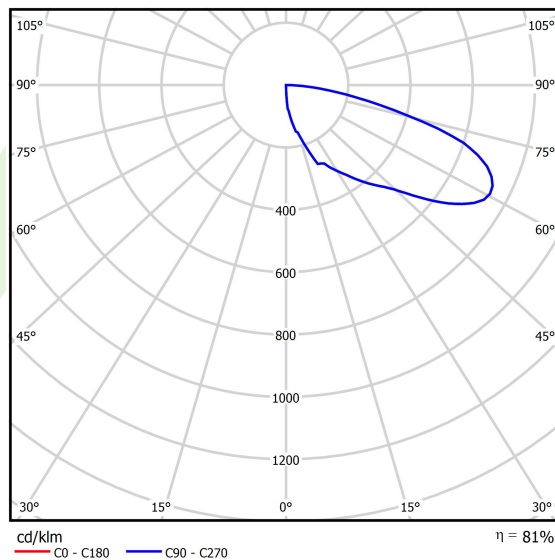

Dane mechaniczne

Montaż	stojący
Materiał	aluminium
Kolor	RAL 9007 (ciemny szary, metaliczna, drobna struktura)
Przesłona	poliwęglan transparentny
Odporność mechaniczna	IK09
Wymiary [mm]	150 x 150 x 3000

Fotometria

Akcesoria

Indeks 17ROFU311150

Nazwa ROSA FUNDAMENT B-50