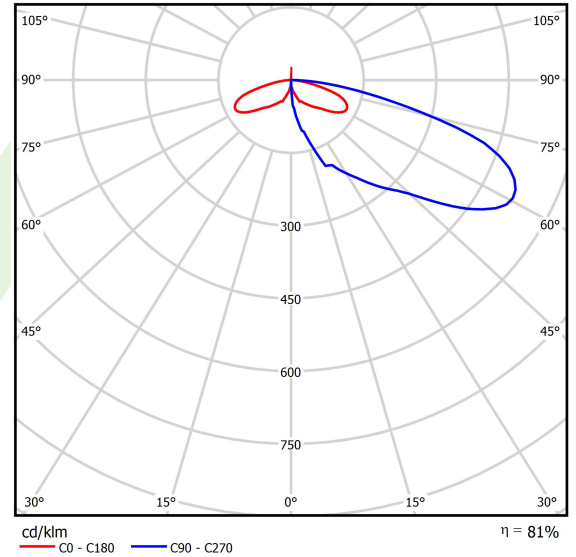

## Beschreibung

Außenbeleuchtung. Montageart: Pollerleuchte. Gehäuse aus Aluminium. Farbe - RAL 9007 (dunkelgrau, metallisch, feine Struktur). Abmessungen: 150 x 150 x 600 mm. Abdeckung: transparentes Polycarbonat. Der Wirkungsgrad des optischen Systems ist 81,17%. Abstrahlwinkel: asymmetrische Lichtverteilung. Lichtquelle: LED. Farbtemperatur 6500 K. CRI>80. Lebensdauer: 50000 h L70/B50. Leuchtenlichtstrom: 838 lm. Gesamtleistungsaufnahme: 13 W. Leuchten Lichtausbeute: 64,5 lm/W. Vorschaltgerät: Ein/Aus (E). Netzspannung 220..240 V, 50..60 Hz. Leistungsfaktor cosφ: >0,5. Belastbarkeit der Schaltung: 37 (B10), 59 (B16), 61 (C10), 89 (C16). Umgebungstemperatur: -25 ÷ 30° C. Schutzart: IP65. Stoßfestigkeitsgrad: IK09. Schutzklasse: I.

## Technische Daten

Lichtquelle	<b>LED</b>
LED-Lichtstrom [lm]	<b>1032</b>
LED-Leistung [W]	<b>10</b>
Leuchtenlichtstrom [lm]	<b>838</b>
Gesamtleistungsaufnahme [W]	<b>13</b>
Leuchten Lichtausbeute [lm/W]	<b>64,5</b>
Farbtemperatur [K]	<b>6500</b>
CRI	<b>&gt;80</b>
Abstrahlwinkel [°]	<b>asymmetrische Lichtverteilung</b>
Schutzklasse	<b>I</b>
Schutzart	<b>IP65</b>
Netzspannung	<b>220..240 V, 50..60 Hz</b>
Lebensdauer [h]	<b>50000</b>
Lx/By	<b>L70/B50</b>
Umgebungstemperatur [°C]	<b>-25 ÷ 30</b>
Betriebsgerät	<b>Ein/Aus (E)</b>
Leistungsfaktor cos φ	<b>&gt;0,5</b>
Belastbarkeit der Schaltung	<b>37 (B10), 59 (B16), 61 (C10), 89 (C16)</b>

## Lichtverteilung