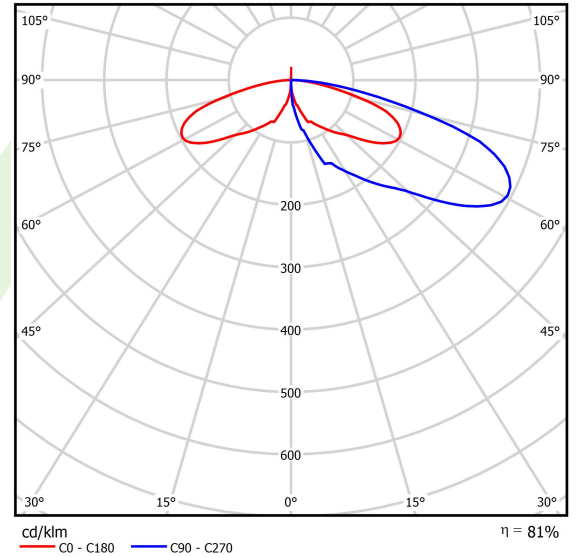

## Beschreibung

Außenbeleuchtung. Montageart: Pollerleuchte. Gehäuse aus Aluminium. Farbe - RAL 9007 (dunkelgrau, metallisch, feine Struktur). Abmessungen: 150 x 150 x 600 mm. Abdeckung: transparentes Polycarbonat. Der Wirkungsgrad des optischen Systems ist 81,38%. Abstrahlwinkel: asymmetrische Lichtverteilung. Lichtquelle: LED. Farbtemperatur 3000 K. CRI>80. Lebensdauer: 50000 h L70/B50. Leuchtenlichtstrom: 404 lm. Gesamtleistungsaufnahme: 10 W. Leuchten Lichtausbeute: 40,4 lm/W. Vorschaltgerät: Ein/Aus (E). Netzspannung 220..240 V, 50..60 Hz. Leistungsfaktor cosφ: >0,5. Belastbarkeit der Schaltung: 37 (B10), 59 (B16), 61 (C10), 89 (C16). Umgebungstemperatur: -25 ÷ 30° C. Schutzart: IP65. Stoßfestigkeitsgrad: IK09. Schutzklasse: I.

## Technische Daten

Lichtquelle	<b>LED</b>
LED-Lichtstrom [lm]	<b>496</b>
LED-Leistung [W]	<b>5</b>
Leuchtenlichtstrom [lm]	<b>404</b>
Gesamtleistungsaufnahme [W]	<b>10</b>
Leuchten Lichtausbeute [lm/W]	<b>40,4</b>
Farbtemperatur [K]	<b>3000</b>
CRI	<b>&gt;80</b>
Abstrahlwinkel [°]	<b>asymmetrische Lichtverteilung</b>
Schutzklasse	<b>I</b>
Schutzart	<b>IP65</b>
Netzspannung	<b>220..240 V, 50..60 Hz</b>
Lebensdauer [h]	<b>50000</b>
Lx/By	<b>L70/B50</b>
Umgebungstemperatur [°C]	<b>-25 ÷ 30</b>
Betriebsgerät	<b>Ein/Aus (E)</b>
Leistungsfaktor cos φ	<b>&gt;0,5</b>
Belastbarkeit der Schaltung	<b>37 (B10), 59 (B16), 61 (C10), 89 (C16)</b>

## Lichtverteilung