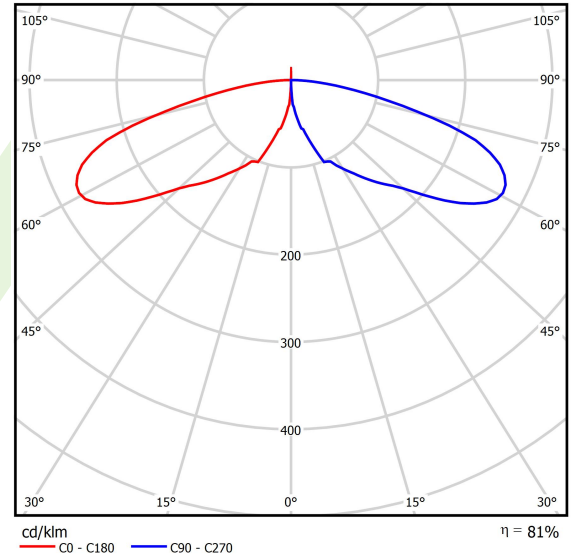

## Beschreibung

Außenbeleuchtung. Montageart: Pollerleuchte. Gehäuse aus Aluminium. Farbe - RAL 9007 (dunkelgrau, metallisch, feine Struktur). Abmessungen: 150 x 150 x 300 mm. Abdeckung: transparentes Polycarbonat. Der Wirkungsgrad des optischen Systems ist 81,35%. Abstrahlwinkel: asymmetrische Lichtverteilung. Lichtquelle: LED. Farbtemperatur 3000 K. CRI>80. Lebensdauer: 50000 h L70/B50. Leuchtenlichtstrom: 908 lm. Gesamtleistungsaufnahme: 19 W. Leuchten Lichtausbeute: 47,8 lm/W. Vorschaltgerät: Ein/Aus (E). Netzspannung 220..240 V, 50..60 Hz. Leistungsfaktor cosφ: >0,5. Belastbarkeit der Schaltung: 37 (B10), 59 (B16), 61 (C10), 89 (C16). Umgebungstemperatur: -25 ÷ 30° C. Schutzart: IP65. Stoßfestigkeitsgrad: IK09. Schutzklasse: I.

## Technische Daten

Lichtquelle	<b>LED</b>
LED-Lichtstrom [lm]	<b>1116</b>
LED-Leistung [W]	<b>15</b>
Leuchtenlichtstrom [lm]	<b>908</b>
Gesamtleistungsaufnahme [W]	<b>19</b>
Leuchten Lichtausbeute [lm/W]	<b>47,8</b>
Farbtemperatur [K]	<b>3000</b>
CRI	<b>&gt;80</b>
Abstrahlwinkel [°]	<b>asymmetrische Lichtverteilung</b>
Schutzklasse	<b>I</b>
Schutzart	<b>IP65</b>
Netzspannung	<b>220..240 V, 50..60 Hz</b>
Lebensdauer [h]	<b>50000</b>
Lx/By	<b>L70/B50</b>
Umgebungstemperatur [°C]	<b>-25 ÷ 30</b>
Betriebsgerät	<b>Ein/Aus (E)</b>
Leistungsfaktor cos φ	<b>&gt;0,5</b>
Belastbarkeit der Schaltung	<b>37 (B10), 59 (B16), 61 (C10), 89 (C16)</b>

## Lichtverteilung