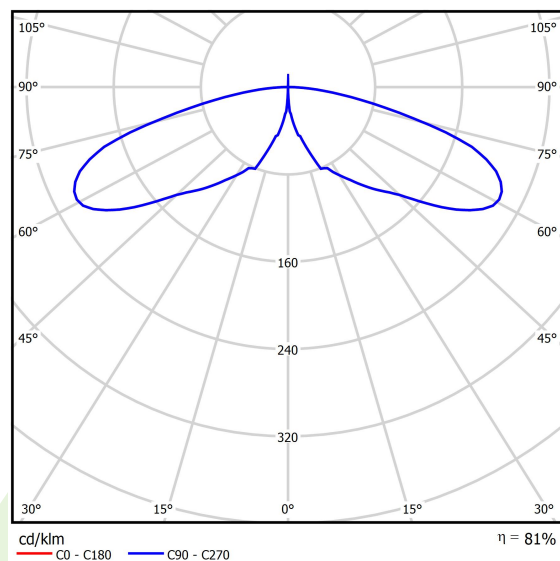

Fotometria

Akcesoria

Indeks 2TJ5782-3

Nazwa WKŁ-FUND 5782-3 RAL9007

Zdjęcie

Indeks 2TJ5782-4

Nazwa [C] WKŁ-FUND 5782-4

Zdjęcie