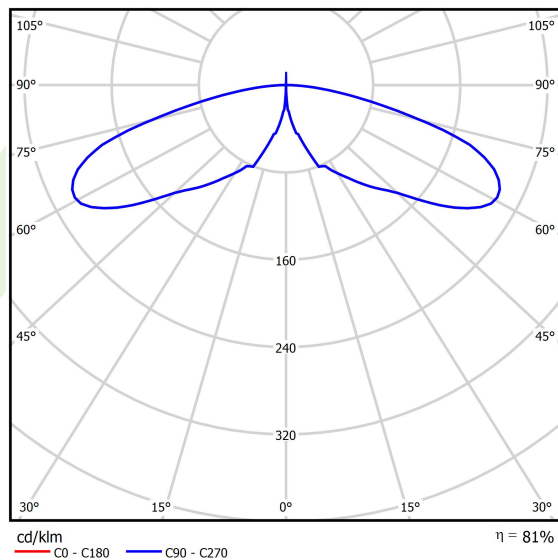

Dane mechaniczne

Montaż	stojący
Materiał	aluminium
Kolor	RAL 9007 (ciemny szary, metaliczna, drobna struktura)
Przesłona	poliwęglan transparentny
Odporność mechaniczna	IK09
Wymiary [mm]	150 x 150 x 300

Fotometria

Akcesoria

Indeks 2TJ5782-3

Nazwa WKŁ-FUND 5782-3 RAL9007

Zdjęcie

Indeks 2TJ5782-4

Nazwa [C] WKŁ-FUND 5782-4

Zdjęcie