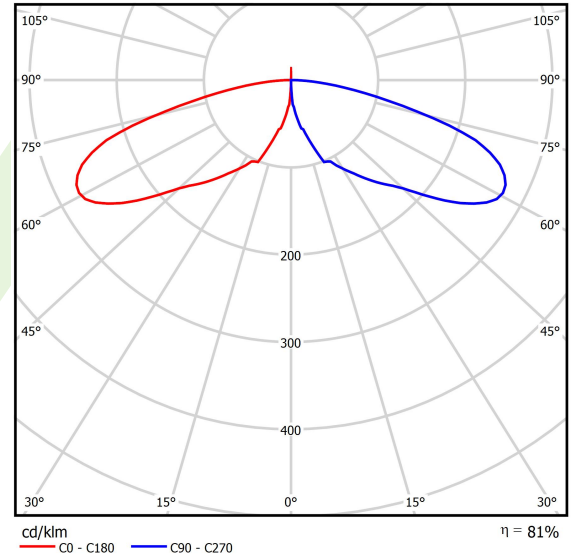

## Beschreibung

Außenbeleuchtung. Montageart: Pollerleuchte. Gehäuse aus Aluminium. Farbe - RAL 9007 (dunkelgrau, metallisch, feine Struktur). Abmessungen: 150 x 150 x 300 mm. Abdeckung: transparentes Polycarbonat. Der Wirkungsgrad des optischen Systems ist 81,35%. Abstrahlwinkel: asymmetrische Lichtverteilung. Lichtquelle: LED. Farbtemperatur 6500 K. CRI>80. Lebensdauer: 50000 h L70/B50. Leuchtenlichtstrom: 1679 lm. Gesamtleistungsaufnahme: 23 W. Leuchten Lichtausbeute: 73 lm/W. Vorschaltgerät: Ein/Aus (E). Netzspannung 220..240 V, 50..60 Hz. Leistungsfaktor cosφ: >0,5. Belastbarkeit der Schaltung: 20 (B10), 30 (B16), 33 (C10), 53 (C16). Umgebungstemperatur: -25 ÷ 30° C. Schutzart: IP65. Stoßfestigkeitsgrad: IK09. Schutzklasse: I.

## Technische Daten

Lichtquelle	<b>LED</b>
LED-Lichtstrom [lm]	<b>2064</b>
LED-Leistung [W]	<b>20</b>
Leuchtenlichtstrom [lm]	<b>1679</b>
Gesamtleistungsaufnahme [W]	<b>23</b>
Leuchten Lichtausbeute [lm/W]	<b>73</b>
Farbtemperatur [K]	<b>6500</b>
CRI	<b>&gt;80</b>
Abstrahlwinkel [°]	<b>asymmetrische Lichtverteilung</b>
Schutzklasse	<b>I</b>
Schutzart	<b>IP65</b>
Netzspannung	<b>220..240 V, 50..60 Hz</b>
Lebensdauer [h]	<b>50000</b>
Lx/By	<b>L70/B50</b>
Umgebungstemperatur [°C]	<b>-25 ÷ 30</b>
Betriebsgerät	<b>Ein/Aus (E)</b>
Leistungsfaktor cos φ	<b>&gt;0,5</b>
Belastbarkeit der Schaltung	<b>20 (B10), 30 (B16), 33 (C10), 53 (C16)</b>

## Lichtverteilung