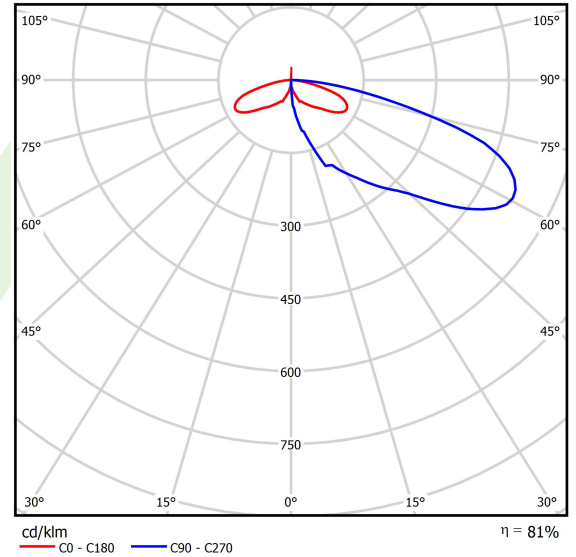

## Beschreibung

Außenbeleuchtung. Montageart: Pollerleuchte. Gehäuse aus Aluminium. Farbe - RAL 9007 (dunkelgrau, metallisch, feine Struktur). Abmessungen: 150 x 150 x 300 mm. Abdeckung: transparentes Polycarbonat. Der Wirkungsgrad des optischen Systems ist 81,17%. Abstrahlwinkel: asymmetrische Lichtverteilung. Lichtquelle: LED. Farbtemperatur 6500 K. CRI>80. Lebensdauer: 50000 h L70/B50. Leuchtenlichtstrom: 838 lm. Gesamtleistungsaufnahme: 13 W. Leuchten Lichtausbeute: 64,5 lm/W. Vorschaltgerät: Ein/Aus (E). Netzspannung 220..240 V, 50..60 Hz. Leistungsfaktor cosφ: >0,5. Belastbarkeit der Schaltung: 37 (B10), 59 (B16), 61 (C10), 89 (C16). Umgebungstemperatur: -25 ÷ 30° C. Schutzart: IP65. Stoßfestigkeitsgrad: IK09. Schutzklasse: I.

## Technische Daten

Lichtquelle	<b>LED</b>
LED-Lichtstrom [lm]	<b>1032</b>
LED-Leistung [W]	<b>10</b>
Leuchtenlichtstrom [lm]	<b>838</b>
Gesamtleistungsaufnahme [W]	<b>13</b>
Leuchten Lichtausbeute [lm/W]	<b>64,5</b>
Farbtemperatur [K]	<b>6500</b>
CRI	<b>&gt;80</b>
Abstrahlwinkel [°]	<b>asymmetrische Lichtverteilung</b>
Schutzklasse	<b>I</b>
Schutzart	<b>IP65</b>
Netzspannung	<b>220..240 V, 50..60 Hz</b>
Lebensdauer [h]	<b>50000</b>
Lx/By	<b>L70/B50</b>
Umgebungstemperatur [°C]	<b>-25 ÷ 30</b>
Betriebsgerät	<b>Ein/Aus (E)</b>
Leistungsfaktor cos φ	<b>&gt;0,5</b>
Belastbarkeit der Schaltung	<b>37 (B10), 59 (B16), 61 (C10), 89 (C16)</b>

## Lichtverteilung