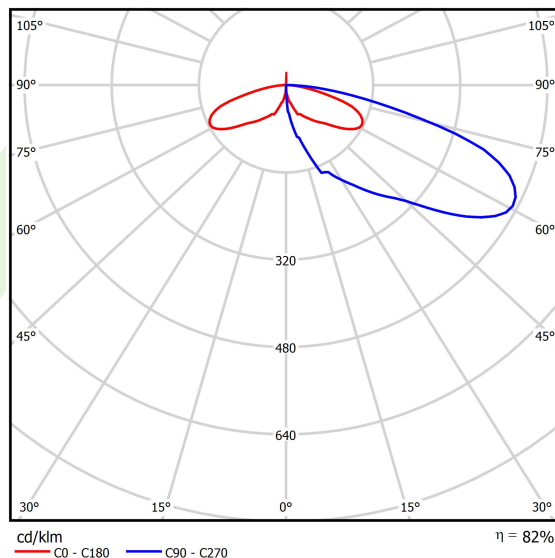

Dane mechaniczne

Montaż	stojący
Materiał	aluminium
Kolor	RAL 9007 (ciemny szary, metaliczna, drobna struktura)
Przesłona	poliwęglan transparentny
Odporność mechaniczna	IK09
Wymiary [mm]	150 x 150 x 300

Fotometria

Akcesoria

Indeks 2TJ5782-3

Nazwa WKŁ-FUND 5782-3 RAL9007

Zdjęcie

Indeks 2TJ5782-4

Nazwa [C] WKŁ-FUND 5782-4

Zdjęcie