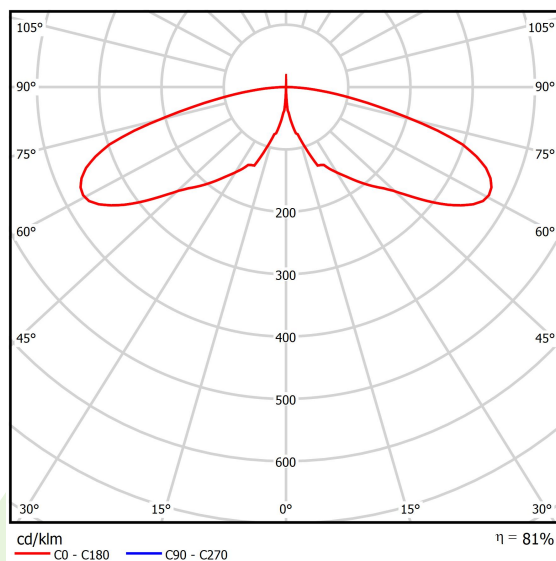

Fotometria

Akcesoria

Indeks 2TJ5782-3

Nazwa WKŁ-FUND 5782-3 RAL9007

Zdjęcie

Indeks 2TJ5782-4

Nazwa [C] WKŁ-FUND 5782-4

Zdjęcie