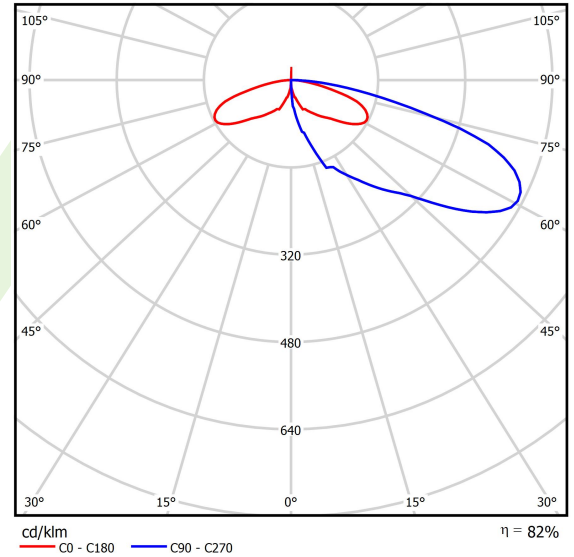

## Beschreibung

Außenbeleuchtung. Montageart: Pollerleuchte. Gehäuse aus Aluminium. Farbe - RAL 9007 (dunkelgrau, metallisch, feine Struktur). Abmessungen: 150 x 150 x 300 mm. Abdeckung: transparentes Polycarbonat. Der Wirkungsgrad des optischen Systems ist 81,62%. Abstrahlwinkel: asymmetrische Lichtverteilung. Lichtquelle: LED. Farbtemperatur 3000 K. CRI>80. Lebensdauer: 50000 h L70/B50. Leuchtenlichtstrom: 506 lm. Gesamtleistungsaufnahme: 12 W. Leuchten Lichtausbeute: 42,2 lm/W. Vorschaltgerät: Ein/Aus (E). Netzspannung 220..240 V, 50..60 Hz. Leistungsfaktor cosφ: >0,5. Belastbarkeit der Schaltung: 37 (B10), 59 (B16), 61 (C10), 89 (C16). Umgebungstemperatur: -25 ÷ 30° C. Schutzart: IP65. Stoßfestigkeitsgrad: IK09. Schutzklasse: I.

## Technische Daten

Lichtquelle	<b>LED</b>
LED-Lichtstrom [lm]	<b>620</b>
LED-Leistung [W]	<b>9</b>
Leuchtenlichtstrom [lm]	<b>506</b>
Gesamtleistungsaufnahme [W]	<b>12</b>
Leuchten Lichtausbeute [lm/W]	<b>42,2</b>
Farbtemperatur [K]	<b>3000</b>
CRI	<b>&gt;80</b>
Abstrahlwinkel [°]	<b>asymmetrische Lichtverteilung</b>
Schutzklasse	<b>I</b>
Schutzart	<b>IP65</b>
Netzspannung	<b>220..240 V, 50..60 Hz</b>
Lebensdauer [h]	<b>50000</b>
Lx/By	<b>L70/B50</b>
Umgebungstemperatur [°C]	<b>-25 ÷ 30</b>
Betriebsgerät	<b>Ein/Aus (E)</b>
Leistungsfaktor cos φ	<b>&gt;0,5</b>
Belastbarkeit der Schaltung	<b>37 (B10), 59 (B16), 61 (C10), 89 (C16)</b>

## Lichtverteilung