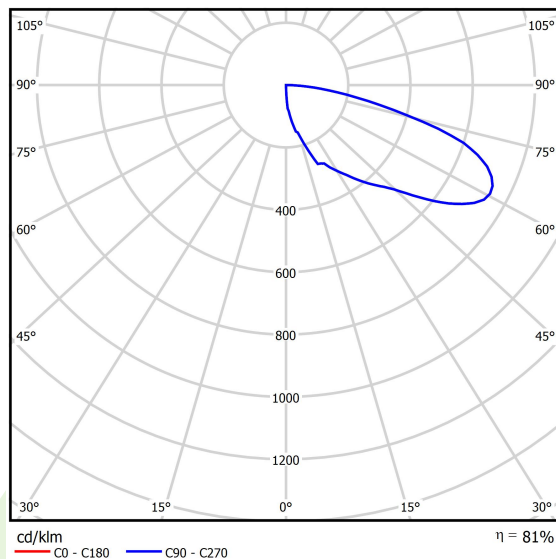

Fotometria

Akcesoria

Indeks 2TJ5782-3

Nazwa WKŁ-FUND 5782-3 RAL9007

Zdjęcie

Indeks 2TJ5782-4

Nazwa [C] WKŁ-FUND 5782-4

Zdjęcie