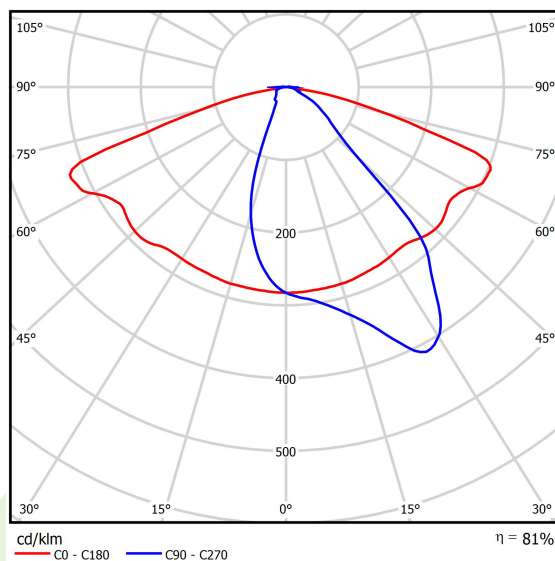

Fotometria

Akcesoria

Indeks 17ROFU311151

Nazwa [C] Fundament B-51
260x270x1000 pod śruby
4xM18x30 rozstaw 200 nr
311151

Zdjęcie

Indeks 50RO4008

Nazwa [C] ROSA kpl. nakrętek ocynk.
kolor szary do B-60

Zdjęcie