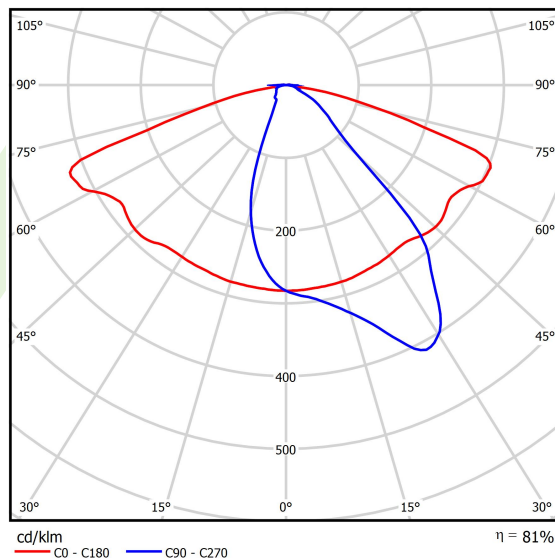

Dane mechaniczne

Montaż	stojący
Materiał	aluminium
Kolor	RAL 9005 (czarny)
Przesłona	poliwęglan transparentny
Odporność mechaniczna	IK04
Wymiary [mm]	900 x 260 x 5000

Fotometria

Akcesoria

Indeks 17ROFU311151

Nazwa [C] Fundament B-51
260x270x1000 pod śruby
4xM18x30 rozstaw 200 nr
311151

Zdjęcie

Indeks 50RO4008

Nazwa [C] ROSA kpl. nakrętek ocynk.
kolor szary do B-60

Zdjęcie