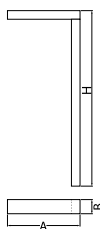

Informacje o produkcie

Kategoria	Oprawy zewnętrzne
Rodzina	KUBIK POLE L LED
Nazwa	KUBIK POLE L 15000LM STREET-M E IP65 04 757 / 5000/900MM
Indeks	19.3159.0012.04

Dane świetlne i elektryczne

Typ źródła	LED
Strumień LED [lm]	14900
Moc LED [W]	100
Strumień oprawy [lm]	12017
Moc oprawy [W]	112
Skuteczność świetlna oprawy [lm/W]	107,3
Temperatura barwowa [K]	5700
CRI	>70
Kąt rozsyłu światła [°]	rozsył uliczny
Klasa ochrony	I
Stopień szczelności	IP65
Zasilanie	220..240 V, 50..60 Hz
Żywotność LED [h]	50000
Lx/By	L70/B10
Temperatura otoczenia [°C]	-25 ÷ 30
Zasilacz elektroniczny	standard (E)
Współczynnik mocy cos φ	>0,95
Obciążalność obwodów	5 (B10), 8 (B16), 8 (C10), 13 (C16)

Dane mechaniczne

Montaż	stojący
Materiał	aluminium
Kolor	RAL 9005 (czarny)
Przesłona	poliwęglan transparentny
Odporność mechaniczna	IK04
Wymiary [mm]	900 x 260 x 5000

Fotometria

Akcesoria

Indeks 17ROFU311151

Nazwa [C] Fundament B-51
260x270x1000 pod śruby
4xM18x30 rozstaw 200 nr
311151

Zdjęcie

Indeks 50RO4008

Nazwa [C] ROSA kpl. nakrętek ocynk.
kolor szary do B-60

Zdjęcie