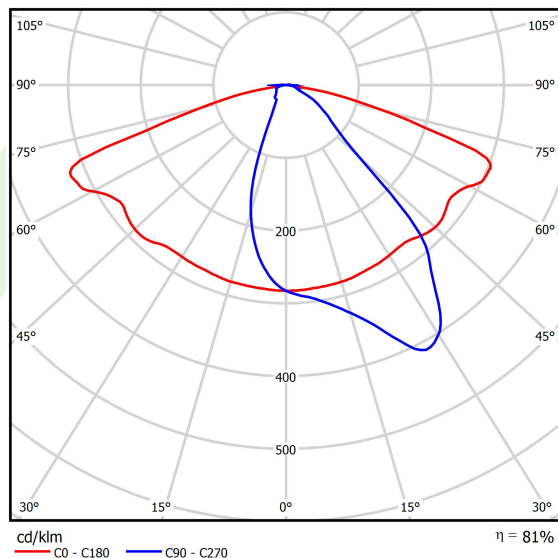

Dane mechaniczne

Montaż	stojący
Materiał	aluminium
Kolor	RAL 9005 (czarny)
Przesłona	poliwęglan transparentny
Odporność mechaniczna	IK04
Wymiary [mm]	900 x 260 x 4000

Fotometria

Akcesoria

Indeks 17ROFU311151

Nazwa [C] Fundament B-51
260x270x1000 pod śruby
4xM18x30 rozstaw 200 nr
311151

Indeks 50RO4008

Nazwa [C] ROSA kpl. nakretek ocynk.
kolor szary do B-60