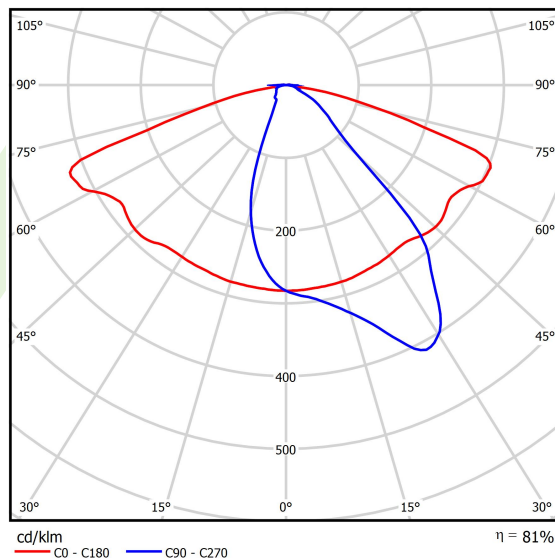

Dane mechaniczne

Montaż	stojący
Materiał	aluminium
Kolor	RAL 9005 (czarny)
Przesłona	poliwęglan transparentny
Odporność mechaniczna	IK04
Wymiary [mm]	900 x 260 x 4000

Fotometria

Akcesoria

Indeks 17ROFU311151

Nazwa [C] Fundament B-51
260x270x1000 pod śruby
4xM18x30 rozstaw 200 nr
311151

Zdjęcie

Indeks 50RO4008

Nazwa [C] ROSA kpl. nakrętek ocynk.
kolor szary do B-60

Zdjęcie