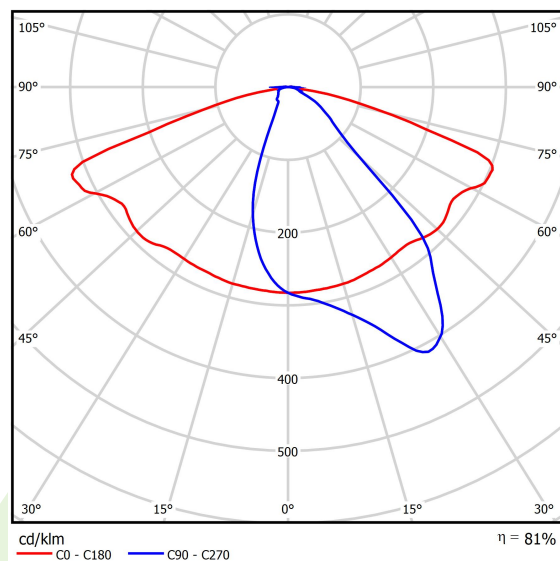

Produkt: KUBIK POLE L 15000LM STREET-M E IP65 04 757 / 3000/900MM**Indeks:** 19.3159.0010.04

Opis

Oprawa zewnętrzna do montażu na utwardzonym podłożu (beton, kostka brukowa lub fundament) wyposażona w wysokowydajne, energooszczędne źródła LED najnowszej generacji. Produkt jest przeznaczony i optymalnie dostosowany do oświetlania ulic, parków, ogrodów. Obudowa z wytłaczanego aluminium odpornego na korozję. Łatwy i szybki montaż. Układ optyczny nie wywołujący efektu olśnienia, zapewniający równomierny rozkład światła. Uwaga: Oprawy o wysokości do 6m można bezpiecznie użytkować w I i III strefie wiatrowej (wg PN-EN 1991-1-4) oraz w III i IV kategorii terenu (wg PN-EN 40-3-1:2004). II strefa wiatrowa i inne kategorie terenu wymagają indywidualnej oceny dopuszczalnej wysokości oprawy. Rodzaj i wymiary fundamentu każdorazowo są uzależnione od warunków posadawienia. Obowiązek ostatecznego doboru fundamentu, zgodnie z przepisami Prawa Budowlanego, spoczywa na projektancie obiektu.

Informacje o produkcie

Kategoria	Oprawy zewnętrzne
Rodzina	KUBIK POLE L LED
Nazwa	KUBIK POLE L 15000LM STREET-M E IP65 04 757 / 3000/900MM
Indeks	19.3159.0010.04

Dane świetlne i elektryczne

Typ źródła	LED
Strumień LED [lm]	14900
Moc LED [W]	100
Strumień oprawy [lm]	12017
Moc oprawy [W]	112
Skuteczność świetlna oprawy [lm/W]	107,3
Temperatura barwowa [K]	5700
CRI	>70
Kąt rozsyłu światła [°]	rozsył uliczny
Klasa ochrony	I
Stopień szczelności	IP65
Zasilanie	220..240 V, 50..60 Hz
Żywotność LED [h]	50000
Lx/By	L70/B10
Temperatura otoczenia [°C]	-25 ÷ 30
Zasilacz elektroniczny	standard (E)
Współczynnik mocy cos φ	>0,95
Obciążalność obwodów	5 (B10), 8 (B16), 8 (C10), 13 (C16)

Dane mechaniczne

Montaż	stojący
Materiał	aluminium
Kolor	RAL 9005 (czarny)
Przesłona	poliwęglan transparentny
Odporność mechaniczna	IK04
Wymiary [mm]	900 x 260 x 3000

Fotometria

Akcesoria

Indeks 17ROFU311151