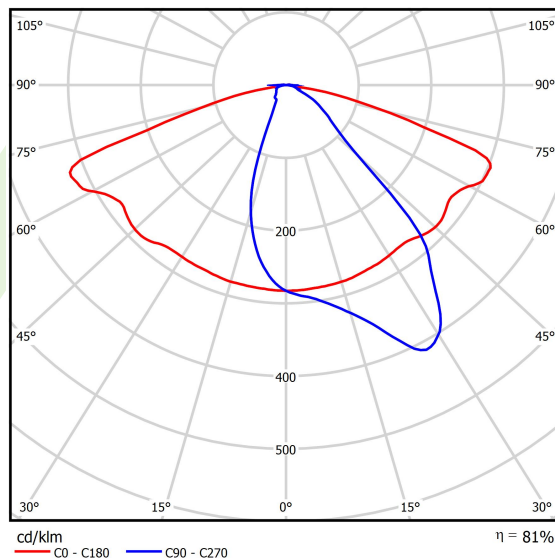

Dane mechaniczne

Montaż	stojący
Materiał	aluminium
Kolor	RAL 9005 (czarny)
Przesłona	poliwęglan transparentny
Odporność mechaniczna	IK04
Wymiary [mm]	900 x 260 x 3000

Fotometria

Akcesoria

Indeks 17ROFU311151

Nazwa [C] Fundament B-51
260x270x1000 pod śruby
4xM18x30 rozstaw 200 nr
311151

Zdjęcie

Indeks 50RO4008

Nazwa [C] ROSA kpl. nakrętek ocynk.
kolor szary do B-60

Zdjęcie