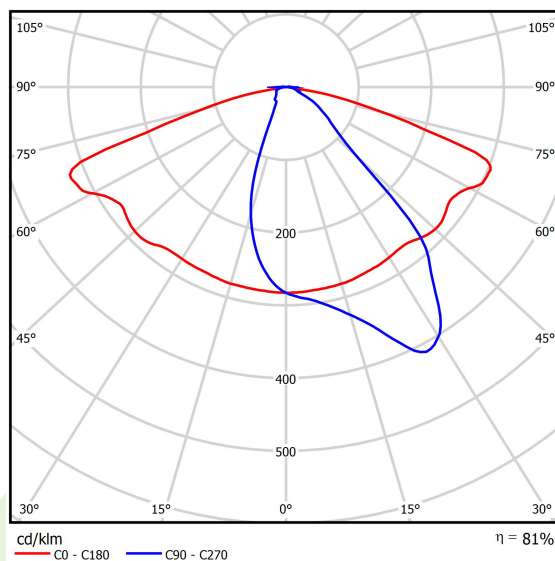

Produkt: KUBIK POLE L 5000 STREET-M E IP65 04 757 / 5000/900MM**Indeks:** 19.3159.0003.04

Opis

Oprawa zewnętrzna do montażu na utwardzonym podłożu (beton, kostka brukowa lub fundament) wyposażona w wysokowydajne, energooszczędne źródła LED najnowszej generacji. Produkt jest przeznaczony i optymalnie dostosowany do oświetlania ulic, parków, ogrodów. Obudowa z wyłaczanego aluminium odpornego na korozję. Łatwy i szybki montaż. Układ optyczny nie wywołujący efektu oślnienia, zapewniający równomierny rozkład światła. Uwaga: Oprawy o wysokości do 6m można bezpiecznie użytkować w I i III strefie wiatrowej (wg PN-EN 1991-1-4) oraz w III i IV kategorii terenu (wg PN-EN 40-3-1:2004). II strefa wiatrowa i inne kategorie terenu wymagają indywidualnej oceny dopuszczalnej wysokości oprawy. Rodzaj i wymiary fundamentu każdorazowo są uzależnione od warunków posadawienia. Obowiązek ostatecznego doboru fundamentu, zgodnie z przepisami Prawa Budowlanego, spoczywa na projektancie obiektu.

Informacje o produkcie

Kategoria	Oprawy zewnętrzne
Rodzina	KUBIK POLE L LED
Nazwa	KUBIK POLE L 5000 STREET-M E IP65 04 757 / 5000/900MM
Indeks	19.3159.0003.04

Dane świetlne i elektryczne

Typ źródła	LED
Strumień LED [lm]	4967
Moc LED [W]	33
Strumień oprawy [lm]	4006
Moc oprawy [W]	37
Skuteczność świetlna oprawy [lm/W]	108,3
Temperatura barwowa [K]	5700
CRI	>70
Kąt rozsyłu światła [°]	rozszył uliczny
Klasa ochrony	I
Stopień szczelności	IP65
Zasilanie	220..240 V, 50..60 Hz
Żywotność LED [h]	50000
Lx/By	L70/B10
Temperatura otoczenia [°C]	-25 ÷ 30
Zasilacz elektroniczny	standard (E)
Współczynnik mocy cos φ	>0,95
Obciążalność obwodów	6 (B10), 10 (B16), 10 (C10), 17 (C16)

Dane mechaniczne

Montaż	stojący
Materiał	aluminium
Kolor	RAL 9005 (czarny)
Przesłona	poliwęglan transparentny
Odporność mechaniczna	IK04
Waga [kg]	35
Wymiary [mm]	900 x 260 x 5000

Fotometria

Akcesoria

Indeks 17ROFU311151