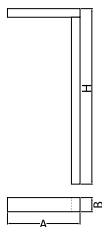

Dane mechaniczne

Montaż	stojący
Materiał	aluminium
Kolor	RAL 9005 (czarny)
Przesłona	poliwęglan transparentny
Odporność mechaniczna	IK04
Waga [kg]	35
Wymiary [mm]	900 x 260 x 5000