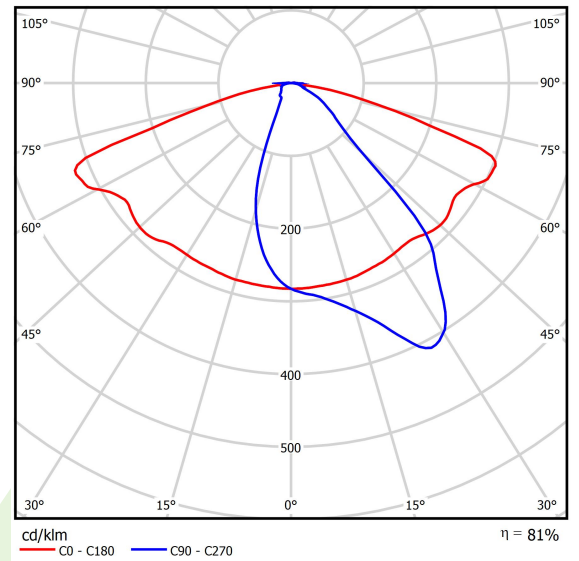

## Beschreibung

Außenbeleuchtung. Montageart: Pollerleuchte. Gehäuse aus Aluminium. Farbe - RAL 9005 (schwarz). Abmessungen: 900 x 260 x 5000 mm. Gewicht 35 kg. Abdeckung: transparentes Polycarbonat. Der Wirkungsgrad des optischen Systems ist 80,65%. Abstrahlwinkel: Straßenbeleuchtung. Lichtquelle: LED. Farbtemperatur 5700 K. CRI>70. Lebensdauer: 50000 h L70/B10. Leuchtenlichtstrom: 4006 lm. Gesamtleistungsaufnahme: 37 W. Leuchten Lichtausbeute: 108,3 lm/W. Vorschaltgerät: Ein/Aus (E). Netzspannung 220..240 V, 50..60 Hz. Leistungsfaktor cosφ: >0,95. Belastbarkeit der Schaltung: 6 (B10), 10 (B16), 10 (C10), 17 (C16). Umgebungstemperatur: -25 ÷ 30° C. Schutzart: IP65. Stoßfestigkeitsgrad: IK04. Schutzklasse: I.

## Technische Daten

Lichtquelle	<b>LED</b>
LED-Lichtstrom [lm]	<b>4967</b>
LED-Leistung [W]	<b>33</b>
Leuchtenlichtstrom [lm]	<b>4006</b>
Gesamtleistungsaufnahme [W]	<b>37</b>
Leuchten Lichtausbeute [lm/W]	<b>108,3</b>
Farbtemperatur [K]	<b>5700</b>
CRI	<b>&gt;70</b>
Abstrahlwinkel [°]	<b>Straßenbeleuchtung</b>
Schutzklasse	<b>I</b>
Schutzart	<b>IP65</b>
Netzspannung	<b>220..240 V, 50..60 Hz</b>
Lebensdauer [h]	<b>50000</b>
Lx/By	<b>L70/B10</b>
Umgebungstemperatur [°C]	<b>-25 ÷ 30</b>
Betriebsgerät	<b>Ein/Aus (E)</b>
Leistungsfaktor cos φ	<b>&gt;0,95</b>
Belastbarkeit der Schaltung	<b>6 (B10), 10 (B16), 10 (C10), 17 (C16)</b>

## Lichtverteilung