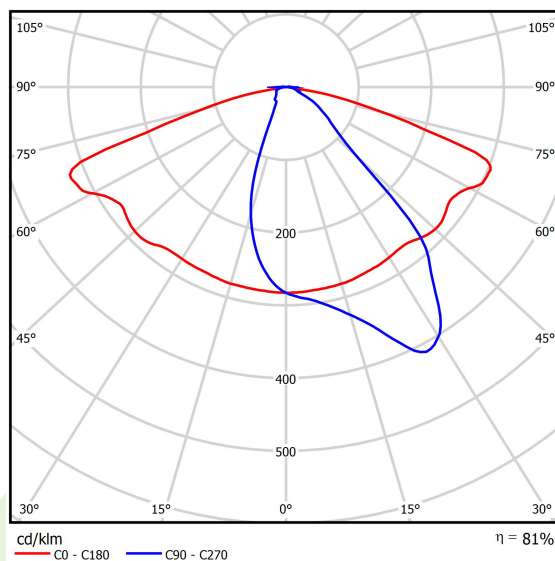

Produkt: KUBIK POLE L 5000 STREET-M E IP65 04 757 / 4000/900MM**Indeks:** 19.3159.0002.04

Opis

Oprawa zewnętrzna do montażu na utwardzonym podłożu (beton, kostka brukowa lub fundament) wyposażona w wysokowydajne, energooszczędne źródła LED najnowszej generacji. Produkt jest przeznaczony i optymalnie dostosowany do oświetlania ulic, parków, ogrodów. Obudowa z wyłaczanego aluminium odpornego na korozję. Łatwy i szybki montaż. Układ optyczny nie wywołujący efektu oślnienia, zapewniający równomierny rozkład światła. Uwaga: Oprawy o wysokości do 6m można bezpiecznie użytkować w I i III strefie wiatrowej (wg PN-EN 1991-1-4) oraz w III i IV kategorii terenu (wg PN-EN 40-3-1:2004). II strefa wiatrowa i inne kategorie terenu wymagają indywidualnej oceny dopuszczalnej wysokości oprawy. Rodzaj i wymiary fundamentu każdorazowo są uzależnione od warunków posadawienia. Obowiązek ostatecznego doboru fundamentu, zgodnie z przepisami Prawa Budowlanego, spoczywa na projektancie obiektu.

Informacje o produkcie

Kategoria	Oprawy zewnętrzne
Rodzina	KUBIK POLE L LED
Nazwa	KUBIK POLE L 5000 STREET-M E IP65 04 757 / 4000/900MM
Indeks	19.3159.0002.04

Dane świetlne i elektryczne

Typ źródła	LED
Strumień LED [lm]	4967
Moc LED [W]	33
Strumień oprawy [lm]	4006
Moc oprawy [W]	37
Skuteczność świetlna oprawy [lm/W]	108,3
Temperatura barwowa [K]	5700
CRI	>70
Kąt rozsyłu światła [°]	rozsył uliczny
Klasa ochrony	I
Stopień szczelności	IP65
Zasilanie	220..240 V, 50..60 Hz
Żywotność LED [h]	50000
Lx/By	L70/B10
Temperatura otoczenia [°C]	-25 ÷ 30
Zasilacz elektroniczny	standard (E)
Współczynnik mocy cos φ	>0,95
Obciążalność obwodów	6 (B10), 10 (B16), 10 (C10), 17 (C16)

Dane mechaniczne

Montaż	stojący
Materiał	aluminium
Kolor	RAL 9005 (czarny)
Przesłona	poliwęglan transparentny
Odporność mechaniczna	IK04
Waga [kg]	30
Wymiary [mm]	900 x 260 x 4000

Fotometria

Akcesoria

Indeks 17ROFU311151