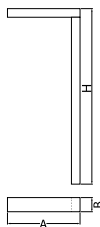

Informacje o produkcie

Kategoria	Oprawy zewnętrzne
Rodzina	KUBIK POLE L LED
Nazwa	KUBIK POLE L 5000 STREET-M E IP65 04 757 / 4000/900MM
Indeks	19.3159.0002.04

Dane świetlne i elektryczne

Typ źródła	LED
Strumień LED [lm]	4967
Moc LED [W]	33
Strumień oprawy [lm]	4006
Moc oprawy [W]	37
Skuteczność świetlna oprawy [lm/W]	108,3
Temperatura barwowa [K]	5700
CRI	>70
Kąt rozsyłu światła [°]	rozsył uliczny
Klasa ochrony	I
Stopień szczelności	IP65
Zasilanie	220..240 V, 50..60 Hz
Żywotność LED [h]	50000
Lx/By	L70/B10
Temperatura otoczenia [°C]	-25 ÷ 30
Zasilacz elektroniczny	standard (E)
Współczynnik mocy cos φ	>0,95
Obciążalność obwodów	6 (B10), 10 (B16), 10 (C10), 17 (C16)

Dane mechaniczne

Montaż	stojący
Materiał	aluminium
Kolor	RAL 9005 (czarny)
Przesłona	poliwęglan transparentny
Odporność mechaniczna	IK04
Waga [kg]	30
Wymiary [mm]	900 x 260 x 4000

Fotometria

Akcesoria

Indeks 17ROFU311151

Nazwa [C] Fundament B-51
260x270x1000 pod śruby
4xM18x30 rozstaw 200 nr
311151

Zdjęcie

Indeks 50RO4008

Nazwa [C] ROSA kpl. nakrętek ocynk.
kolor szary do B-60

Zdjęcie