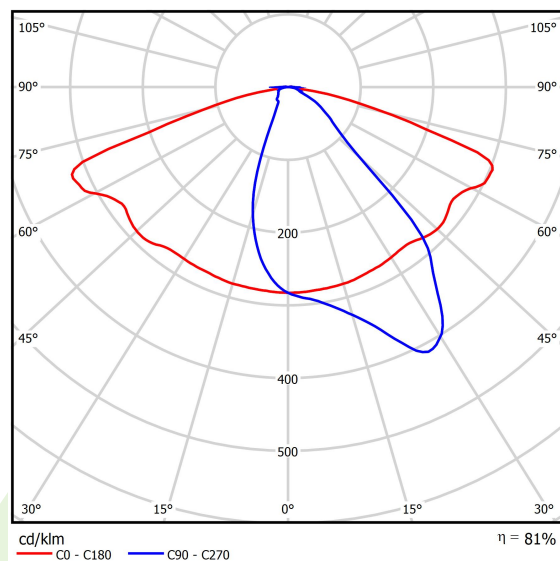

Fotometria

Akcesoria

Indeks 17ROFU311151

Nazwa Fundament B-51 260x270x1000
pod śruby 4xM18x30 rozstaw
200 nr 311151

Zdjęcie

Indeks 50RO4008

Nazwa ROSA kpl. nakretek ocynk. do B-
60

Zdjęcie

Tolerancja strumienia świetlnego +/- 10%. Tolerancja mocy +/- 10%.
Dane techniczne mogą ulec zmianie. Zdjęcia opraw mogą odbiegać od rzeczywistości.
Data ostatniej aktualizacji: 12-01-2022