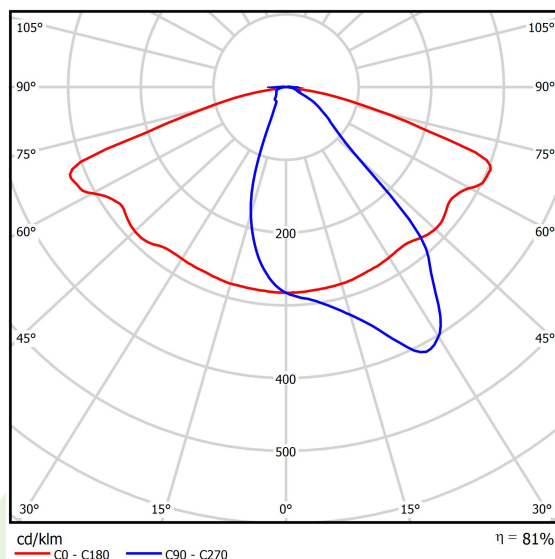

Produkt: KUBIK POLE L 5000 STREET-M E IP65 04 757 / 4000/900MM**Indeks:** 19.3159.0002.04

Opis

Oprawa zewnętrzna do montażu na utwardzonym podłożu (beton, kostka brukowa lub fundament) wyposażona w wysokowydajne, energooszczędne źródła LED najnowszej generacji. Produkt jest przeznaczony i optymalnie dostosowany do oświetlania ulic, parków, ogrodów. Obudowa z wyłaczanego aluminium odpornego na korozję. Łatwy i szybki montaż. Układ optyczny nie wywołujący efektu oślnienia, zapewniający równomierny rozkład światła. Uwaga: Oprawy o wysokości do 6m można bezpiecznie użytkować w I i III strefie wiatrowej (wg PN-EN 1991-1-4) oraz w III i IV kategorii terenu (wg PN-EN 40-3-1:2004). II strefa wiatrowa i inne kategorie terenu wymagają indywidualnej oceny dopuszczalnej wysokości oprawy. Rodzaj i wymiary fundamentu każdorazowo są uzależnione od warunków posadawienia. Obowiązek ostatecznego doboru fundamentu, zgodnie z przepisami Prawa Budowlanego, spoczywa na projektancie obiektu.

Informacje o produkcie

Kategoria	Oprawy zewnętrzne
Rodzina	KUBIK POLE L LED
Nazwa	KUBIK POLE L 5000 STREET-M E IP65 04 757 / 4000/900MM
Indeks	19.3159.0002.04

Dane świetlne i elektryczne

Typ źródła	LED
Strumień LED [lm]	4967
Moc LED [W]	33
Strumień oprawy [lm]	4006
Moc oprawy [W]	37
Skuteczność świetlna oprawy [lm/W]	108,3
Temperatura barwowa [K]	5700
CRI	>70
Kąt rozsyłu światła [°]	rozsył uliczny
Klasa ochrony	I
Stopień szczelności	IP65
Zasilanie	220..240 V, 50..60 Hz
Żywotność LED [h]	50000
Lx/By	L70/B10
Temperatura otoczenia [°C]	-25 ÷ 30
Zasilacz elektroniczny	standard (E)
Współczynnik mocy cos φ	>0,95
Obciążalność obwodów	6 (B10), 10 (B16), 10 (C10), 17 (C16)

Dane mechaniczne

Montaż	stojący
Materiał	aluminium
Kolor	RAL 9005 (czarny)
Przesłona	poliwęglan transparentny
Odporność mechaniczna	IK04
Waga [kg]	30
Wymiary [mm]	900 x 260 x 4000

Fotometria

Akcesoria

Indeks 17ROFU311151