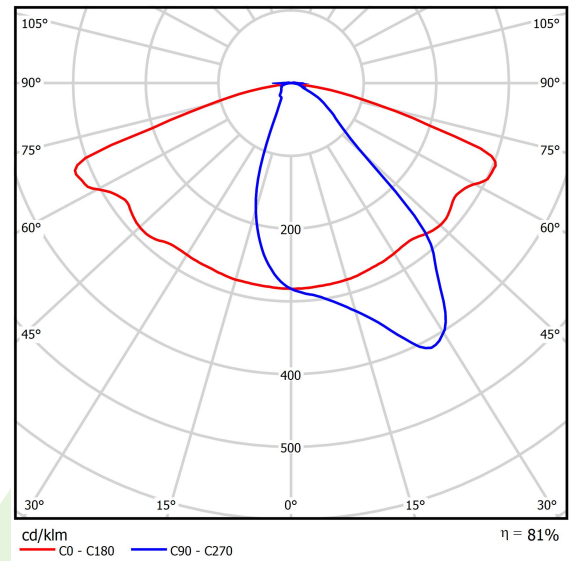

## Beschreibung

Außenbeleuchtung. Montageart: Pollerleuchte. Gehäuse aus Aluminium. Farbe - RAL 9005 (schwarz). Abmessungen: 900 x 260 x 4000 mm. Gewicht 30 kg. Abdeckung: transparentes Polycarbonat. Der Wirkungsgrad des optischen Systems ist 80,65%. Abstrahlwinkel: Straßenbeleuchtung. Lichtquelle: LED. Farbtemperatur 5700 K. CRI>70. Lebensdauer: 50000 h L70/B10. Leuchtenlichtstrom: 4006 lm. Gesamtleistungsaufnahme: 37 W. Leuchten Lichtausbeute: 108,3 lm/W. Vorschaltgerät: Ein/Aus (E). Netzspannung 220..240 V, 50..60 Hz. Leistungsfaktor cosφ: >0,95. Belastbarkeit der Schaltung: 6 (B10), 10 (B16), 10 (C10), 17 (C16). Umgebungstemperatur: -25 ÷ 30° C. Schutzart: IP65. Stoßfestigkeitsgrad: IK04. Schutzklasse: I.

## Technische Daten

Lichtquelle	<b>LED</b>
LED-Lichtstrom [lm]	<b>4967</b>
LED-Leistung [W]	<b>33</b>
Leuchtenlichtstrom [lm]	<b>4006</b>
Gesamtleistungsaufnahme [W]	<b>37</b>
Leuchten Lichtausbeute [lm/W]	<b>108,3</b>
Farbtemperatur [K]	<b>5700</b>
CRI	<b>&gt;70</b>
Abstrahlwinkel [°]	<b>Straßenbeleuchtung</b>
Schutzklasse	<b>I</b>
Schutzart	<b>IP65</b>
Netzspannung	<b>220..240 V, 50..60 Hz</b>
Lebensdauer [h]	<b>50000</b>
Lx/By	<b>L70/B10</b>
Umgebungstemperatur [°C]	<b>-25 ÷ 30</b>
Betriebsgerät	<b>Ein/Aus (E)</b>
Leistungsfaktor cos φ	<b>&gt;0,95</b>
Belastbarkeit der Schaltung	<b>6 (B10), 10 (B16), 10 (C10), 17 (C16)</b>

## Lichtverteilung