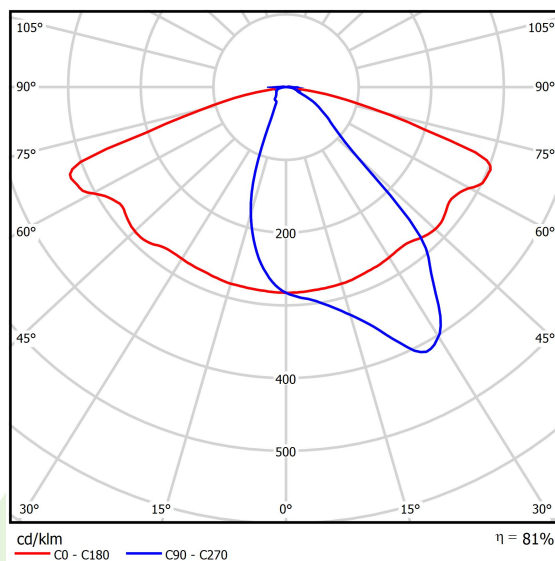

Produkt: KUBIK POLE L 5000 STREET-M E IP65 04 757 / 3000/900MM**Indeks:** 19.3159.0001.04

Opis

Oprawa zewnętrzna do montażu na utwardzonym podłożu (beton, kostka brukowa lub fundament) wyposażona w wysokowydajne, energooszczędne źródła LED najnowszej generacji. Produkt jest przeznaczony i optymalnie dostosowany do oświetlania ulic, parków, ogrodów. Obudowa z wyłaczanego aluminium odpornego na korozję. Łatwy i szybki montaż. Układ optyczny nie wywołujący efektu oślnienia, zapewniający równomierny rozkład światła. Uwaga: Oprawy o wysokości do 6m można bezpiecznie użytkować w I i III strefie wiatrowej (wg PN-EN 1991-1-4) oraz w III i IV kategorii terenu (wg PN-EN 40-3-1:2004). II strefa wiatrowa i inne kategorie terenu wymagają indywidualnej oceny dopuszczalnej wysokości oprawy. Rodzaj i wymiary fundamentu każdorazowo są uzależnione od warunków posadawienia. Obowiązek ostatecznego doboru fundamentu, zgodnie z przepisami Prawa Budowlanego, spoczywa na projektancie obiektu.

Informacje o produkcie

Kategoria	Oprawy zewnętrzne
Rodzina	KUBIK POLE L LED
Nazwa	KUBIK POLE L 5000 STREET-M E IP65 04 757 / 3000/900MM
Indeks	19.3159.0001.04

Dane świetlne i elektryczne

Typ źródła	LED
Strumień LED [lm]	4967
Moc LED [W]	33
Strumień oprawy [lm]	4006
Moc oprawy [W]	37
Skuteczność świetlna oprawy [lm/W]	108,3
Temperatura barwowa [K]	5700
CRI	>70
Kąt rozsyłu światła [°]	rozsył uliczny
Klasa ochrony	I
Stopień szczelności	IP65
Zasilanie	220..240 V, 50..60 Hz
Żywotność LED [h]	50000
Lx/By	L70/B10
Temperatura otoczenia [°C]	-25 ÷ 30
Zasilacz elektroniczny	standard (E)
Współczynnik mocy cos φ	>0,95
Obciążalność obwodów	6 (B10), 10 (B16), 10 (C10), 17 (C16)

Dane mechaniczne

Montaż	stojący
Materiał	aluminium
Kolor	RAL 9005 (czarny)
Przesłona	poliwęglan transparentny
Odporność mechaniczna	IK04
Waga [kg]	23
Wymiary [mm]	900 x 260 x 3000

Fotometria

Akcesoria

Indeks 17ROFU311151