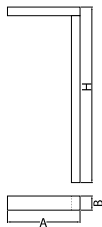

Produkt: KUBIK POLE L 5000 STREET-M E IP65 04 757 / 3000/900MM**Indeks:** 19.3159.0001.04

Opis

Oprawa zewnętrzna do montażu na utwardzonym podłożu (beton, kostka brukowa lub fundament) wyposażona w wysokowydajne, energooszczędne źródła LED najnowszej generacji. Produkt jest przeznaczony i optymalnie dostosowany do oświetlania ulic, parków, ogrodów. Obudowa z wyłaczanego aluminium odpornego na korozję. Łatwy i szybki montaż. Układ optyczny nie wywołujący efektu olśnienia, zapewniający równomierny rozkład światła. Uwaga: Oprawy o wysokości do 6m można bezpiecznie użytkować w I i III strefie wiatrowej (wg PN-EN 1991-1-4) oraz w III i IV kategorii terenu (wg PN-EN 40-3-1:2004). II strefa wiatrowa i inne kategorie terenu wymagają indywidualnej oceny dopuszczalnej wysokości oprawy. Rodzaj i wymiary fundamentu każdorazowo są uzależnione od warunków posadawienia. Obowiązek ostatecznego doboru fundamentu, zgodnie z przepisami Prawa Budowlanego, spoczywa na projektancie obiektu.

Informacje o produkcie

Kategoria	Oprawy zewnętrzne
Rodzina	KUBIK POLE L LED
Nazwa	KUBIK POLE L 5000 STREET-M E IP65 04 757 / 3000/900MM
Indeks	19.3159.0001.04
EAN	5902107188924

Dane świetlne i elektryczne

Dane mechaniczne

Montaż	stojący
Materiał	aluminium
Kolor	RAL 9005 (czarny)
Przesłona	poliwęglan transparentny
Odporność mechaniczna	IK04
Waga [kg]	23
Wymiary [mm]	900 x 260 x 3000

Fotometria

Akcesoria

Indeks 17ROFU311151

Nazwa [C] Fundament B-51
260x270x1000 pod śruby
4xM18x30 rozstaw 200 nr
311151

Zdjęcie

Indeks 50RO4008

Nazwa [C] ROSA kpl. nakrętek ocynk.
kolor szary do B-60

Zdjęcie