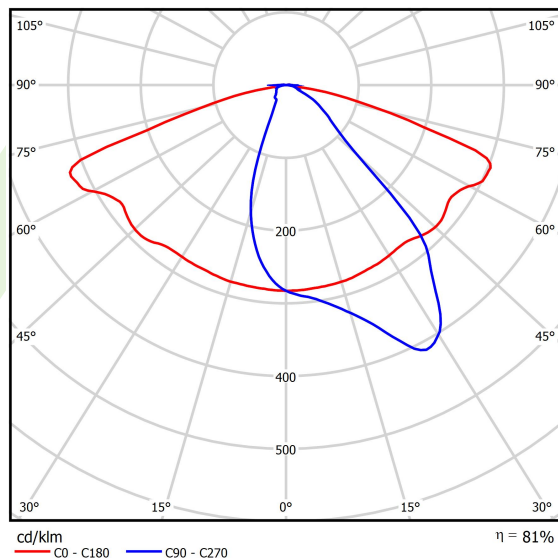

Dane mechaniczne

Montaż	stojący
Materiał	aluminium
Kolor	RAL 9005 (czarny)
Przesłona	poliwęglan transparentny
Odporność mechaniczna	IK04
Waga [kg]	23
Wymiary [mm]	900 x 260 x 3000

Fotometria

Akcesoria

Indeks 17ROFU311151

Nazwa [C] Fundament B-51
260x270x1000 pod śruby
4xM18x30 rozstaw 200 nr
311151

Zdjęcie

Indeks 50RO4008

Nazwa [C] ROSA kpl. nakrętek ocynk.
kolor szary do B-60

Zdjęcie