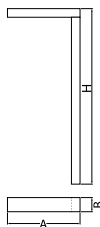

Informacje o produkcie

Kategoria	Oprawy zewnętrzne
Rodzina	KUBIK POLE L LED
Nazwa	KUBIK POLE L 5000 STREET-M E IP65 04 757 / 3000/900MM
Indeks	19.3159.0001.04

Dane świetlne i elektryczne

Typ źródła	LED
Strumień LED [lm]	4967
Moc LED [W]	33
Strumień oprawy [lm]	4006
Moc oprawy [W]	37
Skuteczność świetlna oprawy [lm/W]	108,3
Temperatura barwowa [K]	5700
CRI	>70
Kąt rozsyłu światła [°]	rozsył uliczny
Klasa ochrony	I
Stopień szczelności	IP65
Zasilanie	220..240 V, 50..60 Hz
Żywotność LED [h]	50000
Lx/By	L70/B10
Temperatura otoczenia [°C]	-25 ÷ 30
Zasilacz elektroniczny	standard (E)
Współczynnik mocy cos φ	>0,95
Obciążalność obwodów	6 (B10), 10 (B16), 10 (C10), 17 (C16)

Dane mechaniczne

Montaż	stojący
Materiał	aluminium
Kolor	RAL 9005 (czarny)
Przesłona	poliwęglan transparentny
Odporność mechaniczna	IK04
Waga [kg]	23
Wymiary [mm]	900 x 260 x 3000

Fotometria

Akcesoria

Indeks 17ROFU311151

Nazwa [C] Fundament B-51
260x270x1000 pod śruby
4xM18x30 rozstaw 200 nr
311151

Zdjęcie

Indeks 50RO4008

Nazwa [C] ROSA kpl. nakrętek ocynk.
kolor szary do B-60

Zdjęcie