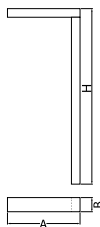

Informacje o produkcie

Kategoria	Oprawy zewnętrzne
Rodzina	KUBIK POLE L LED
Nazwa	KUBIK POLE L 5000 STREET-M E IP65 04 757 / 3000/900MM
Indeks	19.3159.0001.04

Dane świetlne i elektryczne

Typ źródła	LED
Strumień LED [lm]	4967
Moc LED [W]	33
Strumień oprawy [lm]	4006
Moc oprawy [W]	37
Skuteczność świetlna oprawy [lm/W]	108,3
Temperatura barwowa [K]	5700
CRI	>70
Kąt rozsyłu światła [°]	rozsył uliczny
Klasa ochrony	I
Stopień szczelności	IP65
Zasilanie	220..240 V, 50..60 Hz
Żywotność LED [h]	50000
Lx/By	L70/B10
Temperatura otoczenia [°C]	-25 ÷ 30
Zasilacz elektroniczny	standard (E)
Współczynnik mocy cos φ	>0,95
Obciążalność obwodów	6 (B10), 10 (B16), 10 (C10), 17 (C16)

Dane mechaniczne

Montaż	stojący
Materiał	aluminium
Kolor	RAL 9005 (czarny)
Przesłona	poliwęglan transparentny
Odporność mechaniczna	IK04
Waga [kg]	23
Wymiary [mm]	900 x 260 x 3000

Fotometria

Akcesoria

Indeks 17ROFU311151

Nazwa [C] Fundament B-51
260x270x1000 pod śruby
4xM18x30 rozstaw 200 nr
311151

Zdjęcie

Indeks 50RO4008

Nazwa [C] ROSA kpl. nakretek ocynk.
kolor szary do B-60

Zdjęcie