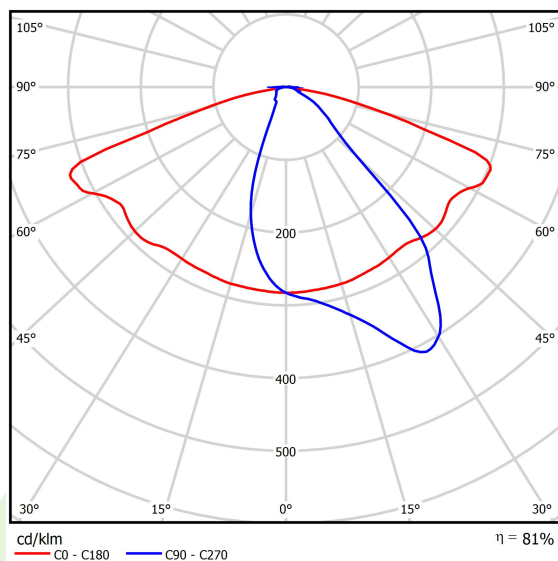

Produkt: KUBIK POLE L 5000 STREET-M E IP65 04 757 / 3000/900MM**Indeks:** 19.3159.0001.04

Opis

Oprawa zewnętrzna do montażu na utwardzonym podłożu (beton, kostka brukowa lub fundament) wyposażona w wysokowydajne, energooszczędne źródła LED najnowszej generacji. Produkt jest przeznaczony i optymalnie dostosowany do oświetlania ulic, parków, ogrodów. Obudowa z wyłaczanego aluminium odpornego na korozję. Łatwy i szybki montaż. Układ optyczny nie wywołujący efektu oślnienia, zapewniający równomierny rozkład światła. Uwaga: Oprawy o wysokości do 6m można bezpiecznie użytkować w I i III strefie wiatrowej (wg PN-EN 1991-1-4) oraz w III i IV kategorii terenu (wg PN-EN 40-3-1:2004). II strefa wiatrowa i inne kategorie terenu wymagają indywidualnej oceny dopuszczalnej wysokości oprawy. Rodzaj i wymiary fundamentu każdorazowo są uzależnione od warunków posadawienia. Obowiązek ostatecznego doboru fundamentu, zgodnie z przepisami Prawa Budowlanego, spoczywa na projektancie obiektu.

Informacje o produkcie

Kategoria	Oprawy zewnętrzne
Rodzina	KUBIK POLE L LED
Nazwa	KUBIK POLE L 5000 STREET-M E IP65 04 757 / 3000/900MM
Indeks	19.3159.0001.04

Dane świetlne i elektryczne

Typ źródła	LED
Strumień LED [lm]	4967
Moc LED [W]	33
Strumień oprawy [lm]	4006
Moc oprawy [W]	37
Skuteczność świetlna oprawy [lm/W]	108,3
Temperatura barwowa [K]	5700
CRI	>70
Kąt rozsyłu światła [°]	rozsył uliczny
Klasa ochrony	I
Stopień szczelności	IP65
Zasilanie	220..240 V, 50..60 Hz
Żywotność LED [h]	50000
Lx/By	L70/B10
Temperatura otoczenia [°C]	-25 ÷ 30
Zasilacz elektroniczny	standard (E)
Współczynnik mocy cos φ	>0,95
Obciążalność obwodów	6 (B10), 10 (B16), 10 (C10), 17 (C16)

Dane mechaniczne

Montaż	stojący
Materiał	aluminium
Kolor	RAL 9005 (czarny)
Przesłona	poliwęglan transparentny
Odporność mechaniczna	IK04
Waga [kg]	23
Wymiary [mm]	900 x 260 x 3000

Fotometria

Akcesoria

Indeks 17ROFU311151