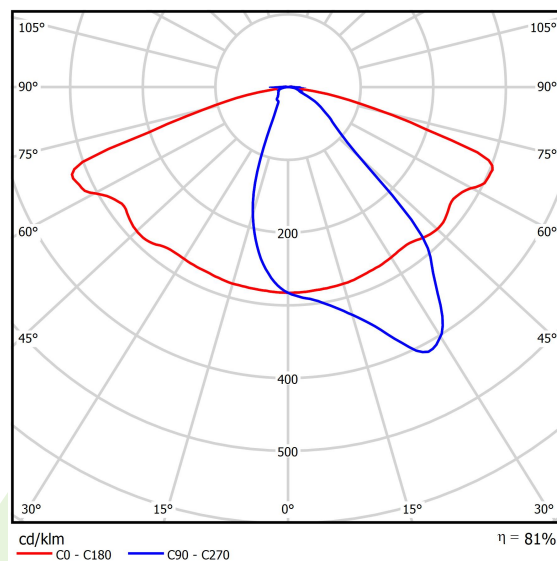

Fotometria

Akcesoria

Indeks 17ROFU311151

Nazwa [C] Fundament B-51
260x270x1000 pod śruby
4xM18x30 rozstaw 200 nr
311151

Zdjęcie

Indeks 50RO4008

Nazwa [C] ROSA kpl. nakretek ocynk.
kolor szary do B-60

Zdjęcie