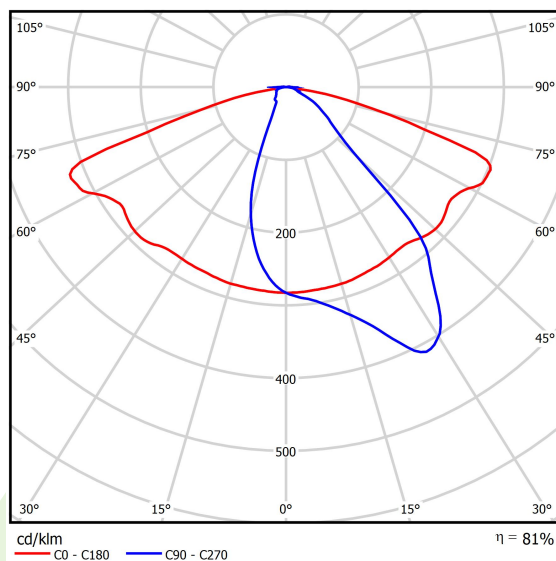

Fotometria

Akcesoria

Indeks 17ROFU311151

Nazwa [C] Fundament B-51
260x270x1000 pod śruby
4xM18x30 rozstaw 200 nr
311151

Zdjęcie

Indeks 50RO4008

Nazwa [C] ROSA kpl. nakrętek ocynk.
kolor szary do B-60

Zdjęcie