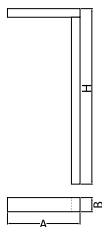

Informacje o produkcie

Kategoria	Oprawy zewnętrzne
Rodzina	KUBIK POLE L LED
Nazwa	KUBIK POLE L 10000 STREET-M E IP65 04 757 / 4000/900MM
Indeks	19.3159.0008.04

Dane świetlne i elektryczne

Typ źródła	LED
Strumień LED [lm]	9933
Moc LED [W]	67
Strumień oprawy [lm]	8011
Moc oprawy [W]	75
Skuteczność świetlna oprawy [lm/W]	106,8
Temperatura barwowa [K]	5700
CRI	>70
Kąt rozsyłu światła [°]	rozsył uliczny
Klasa ochrony	I
Stopień szczelności	IP65
Zasilanie	220..240 V, 50..60 Hz
Żywotność LED [h]	50000
Lx/By	L70/B10
Temperatura otoczenia [°C]	-25 ÷ 30
Zasilacz elektroniczny	standard (E)
Współczynnik mocy cos φ	>0,95
Obciążalność obwodów	6 (B10), 10 (B16), 10 (C10), 17 (C16)

Dane mechaniczne

Montaż	stojący
Materiał	aluminium
Kolor	RAL 9005 (czarny)
Przesłona	poliwęglan transparentny
Odporność mechaniczna	IK04
Wymiary [mm]	900 x 260 x 4000

Fotometria

Akcesoria

Indeks 17ROFU311151

Nazwa [C] Fundament B-51
260x270x1000 pod śruby
4xM18x30 rozstaw 200 nr
311151

Zdjęcie

Indeks 50RO4008

Nazwa [C] ROSA kpl. nakrętek ocynk.
kolor szary do B-60

Zdjęcie