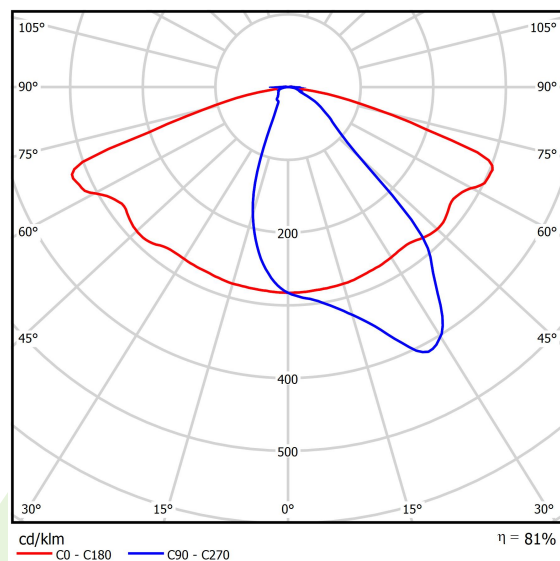

Produkt: KUBIK POLE L 10000 STREET-M E IP65 04 757 / 4000/900MM**Indeks:** 19.3159.0008.04

Opis

Oprawa zewnętrzna do montażu na utwardzonym podłożu (beton, kostka brukowa lub fundament) wyposażona w wysokowydajne, energooszczędne źródła LED najnowszej generacji. Produkt jest przeznaczony i optymalnie dostosowany do oświetlania ulic, parków, ogrodów. Obudowa z wytłaczanego aluminium odpornego na korozję. Łatwy i szybki montaż. Układ optyczny nie wywołujący efektu olśnienia, zapewniający równomierny rozkład światła. Uwaga: Oprawy o wysokości do 6m można bezpiecznie użytkować w I i III strefie wiatrowej (wg PN-EN 1991-1-4) oraz w III i IV kategorii terenu (wg PN-EN 40-3-1:2004). II strefa wiatrowa i inne kategorie terenu wymagają indywidualnej oceny dopuszczalnej wysokości oprawy. Rodzaj i wymiary fundamentu każdorazowo są uzależnione od warunków posadawienia. Obowiązek ostatecznego doboru fundamentu, zgodnie z przepisami Prawa Budowlanego, spoczywa na projektancie obiektu.

Informacje o produkcie

Kategoria	Oprawy zewnętrzne
Rodzina	KUBIK POLE L LED
Nazwa	KUBIK POLE L 10000 STREET-M E IP65 04 757 / 4000/900MM
Indeks	19.3159.0008.04

Dane świetlne i elektryczne

Typ źródła	LED
Strumień LED [lm]	9933
Moc LED [W]	67
Strumień oprawy [lm]	8011
Moc oprawy [W]	75
Skuteczność świetlna oprawy [lm/W]	106,8
Temperatura barwowa [K]	5700
CRI	>70
Kąt rozsyłu światła [°]	rozsył uliczny
Klasa ochrony	I
Stopień szczelności	IP65
Zasilanie	220..240 V, 50..60 Hz
Żywotność LED [h]	50000
Lx/By	L70/B10
Temperatura otoczenia [°C]	-25 ÷ 30
Zasilacz elektroniczny	standard (E)
Współczynnik mocy cos φ	>0,95
Obciążalność obwodów	6 (B10), 10 (B16), 10 (C10), 17 (C16)

Dane mechaniczne

Montaż	stojący
Materiał	aluminium
Kolor	RAL 9005 (czarny)
Przesłona	poliwęglan transparentny
Odporność mechaniczna	IK04
Wymiary [mm]	900 x 260 x 4000

Fotometria

Akcesoria

Indeks 17ROFU311151