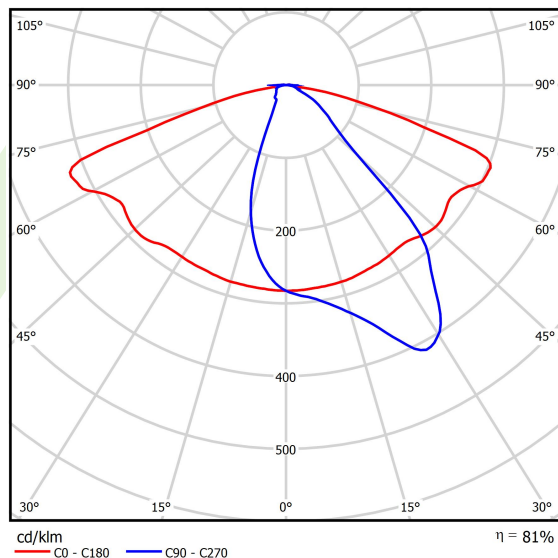

Dane mechaniczne

Montaż	stojący
Materiał	aluminium
Kolor	RAL 9005 (czarny)
Przesłona	poliwęglan transparentny
Odporność mechaniczna	IK04
Wymiary [mm]	900 x 260 x 4000

Fotometria

Akcesoria

Indeks 17ROFU311151

Nazwa [C] Fundament B-51
260x270x1000 pod śruby
4xM18x30 rozstaw 200 nr
311151

Zdjęcie

Indeks 50RO4008

Nazwa [C] ROSA kpl. nakrętek ocynk.
kolor szary do B-60

Zdjęcie