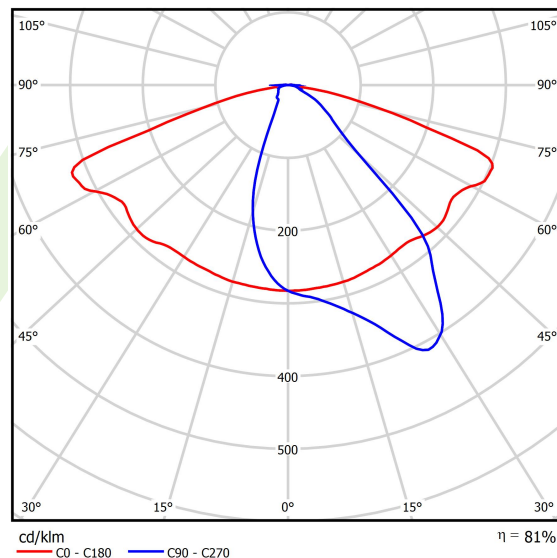

Dane mechaniczne

Montaż	stojący
Materiał	aluminium
Kolor	RAL 9005 (czarny)
Przesłona	poliwęglan transparentny
Odporność mechaniczna	IK04
Wymiary [mm]	900 x 260 x 3000

Fotometria

Akcesoria

Indeks 17ROFU311151

Nazwa [C] Fundament B-51
260x270x1000 pod śruby
4xM18x30 rozstaw 200 nr
311151

Zdjęcie

Indeks 50RO4008

Nazwa [C] ROSA kpl. nakrętek ocynk.
kolor szary do B-60

Zdjęcie