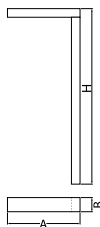

Informacje o produkcie

Kategoria	Oprawy zewnętrzne
Rodzina	KUBIK POLE L LED
Nazwa	KUBIK POLE L 10000LM STREET-M E IP65 04 757 / 3000/900MM
Indeks	19.3159.0007.04

Dane świetlne i elektryczne

Typ źródła	LED
Strumień LED [lm]	9933
Moc LED [W]	67
Strumień oprawy [lm]	8011
Moc oprawy [W]	75
Skuteczność świetlna oprawy [lm/W]	106,8
Temperatura barwowa [K]	5700
CRI	>70
Kąt rozsyłu światła [°]	rozszył uliczny
Klasa ochrony	I
Stopień szczelności	IP65
Zasilanie	220..240 V, 50..60 Hz
Żywotność LED [h]	50000
Lx/By	L70/B10
Temperatura otoczenia [°C]	-25 ÷ 30
Zasilacz elektroniczny	standard (E)
Współczynnik mocy cos φ	>0,95
Obciążalność obwodów	6 (B10), 10 (B16), 10 (C10), 17 (C16)

Dane mechaniczne

Montaż	stojący
Materiał	aluminium
Kolor	RAL 9005 (czarny)
Przesłona	poliwęglan transparentny
Odporność mechaniczna	IK04
Wymiary [mm]	900 x 260 x 3000

Fotometria

Akcesoria

Indeks 17ROFU311151

Nazwa [C] Fundament B-51
260x270x1000 pod śruby
4xM18x30 rozstaw 200 nr
311151

Zdjęcie

Indeks 50RO4008

Nazwa [C] ROSA kpl. nakrętek ocynk.
kolor szary do B-60

Zdjęcie