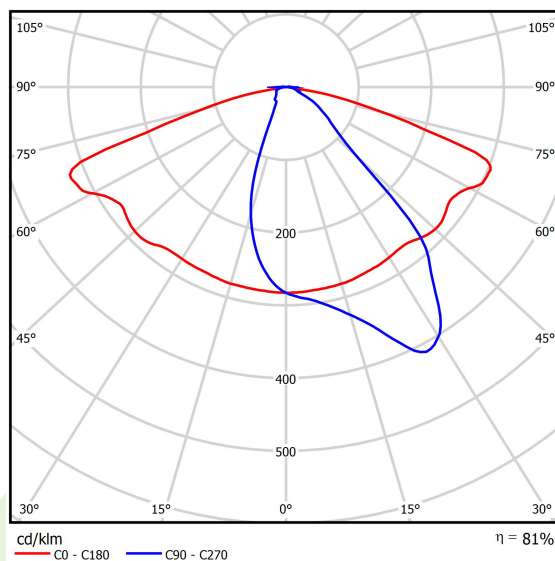

Produkt: KUBIK POLE L 7500 STREET-M E IP65 04 757 / 5000/900MM**Indeks:** 19.3159.0006.04

Opis

Oprawa zewnętrzna do montażu na utwardzonym podłożu (beton, kostka brukowa lub fundament) wyposażona w wysokowydajne, energooszczędne źródła LED najnowszej generacji. Produkt jest przeznaczony i optymalnie dostosowany do oświetlania ulic, parków, ogrodów. Obudowa z wytłaczanego aluminium odpornego na korozję. Łatwy i szybki montaż. Układ optyczny nie wywołujący efektu oślnienia, zapewniający równomierny rozkład światła. Uwaga: Oprawy o wysokości do 6m można bezpiecznie użytkować w I i III strefie wiatrowej (wg PN-EN 1991-1-4) oraz w III i IV kategorii terenu (wg PN-EN 40-3-1:2004). II strefa wiatrowa i inne kategorie terenu wymagają indywidualnej oceny dopuszczalnej wysokości oprawy. Rodzaj i wymiary fundamentu każdorazowo są uzależnione od warunków posadawienia. Obowiązek ostatecznego doboru fundamentu, zgodnie z przepisami Prawa Budowlanego, spoczywa na projektancie obiektu.

Informacje o produkcie

Kategoria	Oprawy zewnętrzne
Rodzina	KUBIK POLE L LED
Nazwa	KUBIK POLE L 7500 STREET-M E IP65 04 757 / 5000/900MM
Indeks	19.3159.0006.04

Dane świetlne i elektryczne

Typ źródła	LED
Strumień LED [lm]	7450
Moc LED [W]	50
Strumień oprawy [lm]	6008
Moc oprawy [W]	56
Skuteczność świetlna oprawy [lm/W]	107,3
Temperatura barwowa [K]	5700
CRI	>70
Kąt rozsyłu światła [°]	rozsył uliczny
Klasa ochrony	I
Stopień szczelności	IP65
Zasilanie	220..240 V, 50..60 Hz
Żywotność LED [h]	50000
Lx/By	L70/B10
Temperatura otoczenia [°C]	-25 ÷ 30
Zasilacz elektroniczny	standard (E)
Współczynnik mocy cos φ	>0,95
Obciążalność obwodów	6 (B10), 11 (B16), 11 (C10), 18 (C16)

Dane mechaniczne

Montaż	stojący
Materiał	aluminium
Kolor	RAL 9005 (czarny)
Przesłona	poliwęglan transparentny
Odporność mechaniczna	IK04
Waga [kg]	45,5
Wymiary [mm]	900 x 260 x 5000

Fotometria

Akcesoria

Indeks 17ROFU311151