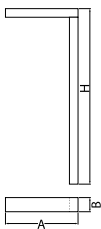

Informacje o produkcie

Kategoria	Oprawy zewnętrzne
Rodzina	KUBIK POLE L LED
Nazwa	KUBIK POLE L 7500 STREET-M E IP65 04 757 / 5000/900MM
Indeks	19.3159.0006.04

Dane świetlne i elektryczne

Typ źródła	LED
Strumień LED [lm]	7450
Moc LED [W]	50
Strumień oprawy [lm]	6008
Moc oprawy [W]	56
Skuteczność świetlna oprawy [lm/W]	107,3
Temperatura barwowa [K]	5700
CRI	>70
Kąt rozsyłu światła [°]	rozsył uliczny
Klasa ochrony	I
Stopień szczelności	IP65
Zasilanie	220..240 V, 50..60 Hz
Żywotność LED [h]	50000
Lx/By	L70/B10
Temperatura otoczenia [°C]	-25 ÷ 30
Zasilacz elektroniczny	standard (E)
Współczynnik mocy cos φ	>0,95
Obciążalność obwodów	6 (B10), 11 (B16), 11 (C10), 18 (C16)

Dane mechaniczne

Montaż	stojący
Materiał	aluminium
Kolor	RAL 9005 (czarny)
Przesłona	poliwęglan transparentny
Odporność mechaniczna	IK04
Waga [kg]	45,5
Wymiary [mm]	900 x 260 x 5000

Fotometria

Akcesoria

Indeks 17ROFU311151

Nazwa [C] Fundament B-51
260x270x1000 pod śruby
4xM18x30 rozstaw 200 nr
311151

Zdjęcie

Indeks 50RO4008

Nazwa [C] ROSA kpl. nakrętek ocynk.
kolor szary do B-60

Zdjęcie