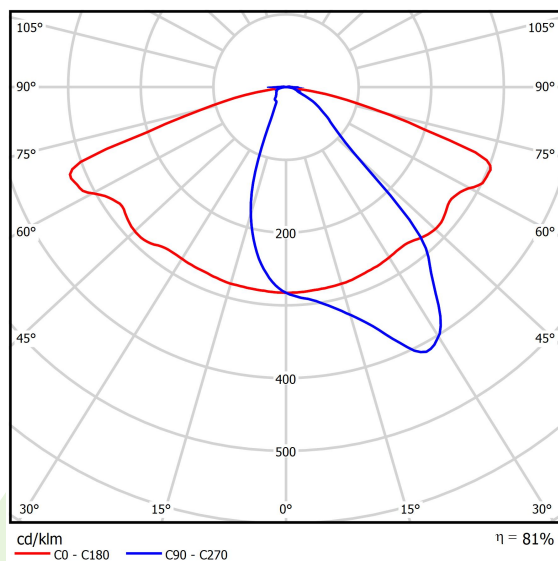

## Dane świetlne i elektryczne

Typ źródła	LED
Strumień LED [lm]	7450
Moc LED [W]	50
Strumień oprawy [lm]	6008
Moc oprawy [W]	56
Skuteczność świetlna oprawy [lm/W]	107,3
Temperatura barwowa [K]	5700
CRI	>70
Kąt rozsyłu światła [°]	rozszył uliczny
Klasa ochrony	I
Stopień szczelności	IP65
Zasilanie	220..240 V, 50..60 Hz
Żywotność LED [h]	50000
Lx/By	L70/B10
Temperatura otoczenia [°C]	-25 ÷ 30
Zasilacz elektroniczny	standard (E)
Współczynnik mocy cos φ	>0,95
Obciążalność obwodów	6 (B10), 11 (B16), 11 (C10), 18 (C16)

## Fotometria