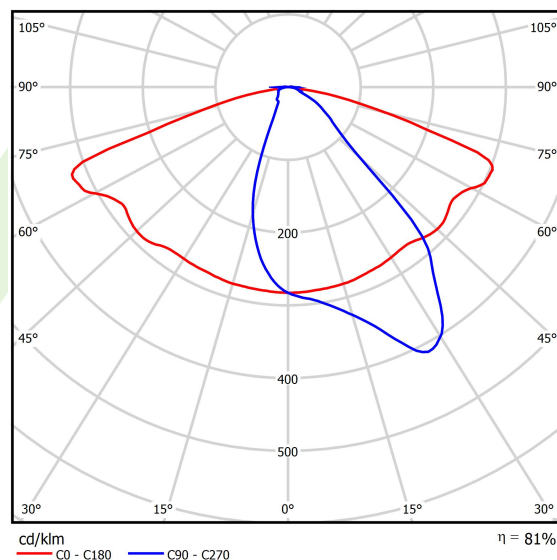

Dane mechaniczne

Montaż	stojący
Materiał	aluminium
Kolor	RAL 9005 (czarny)
Przesłona	poliwęglan transparentny
Odporność mechaniczna	IK04
Waga [kg]	45,5
Wymiary [mm]	900 x 260 x 5000

Fotometria

Akcesoria

Indeks 17ROFU311151

Nazwa [C] Fundament B-51
260x270x1000 pod śruby
4xM18x30 rozstaw 200 nr
311151

Zdjęcie

Indeks 50RO4008

Nazwa [C] ROSA kpl. nakrętek ocynk.
kolor szary do B-60

Zdjęcie