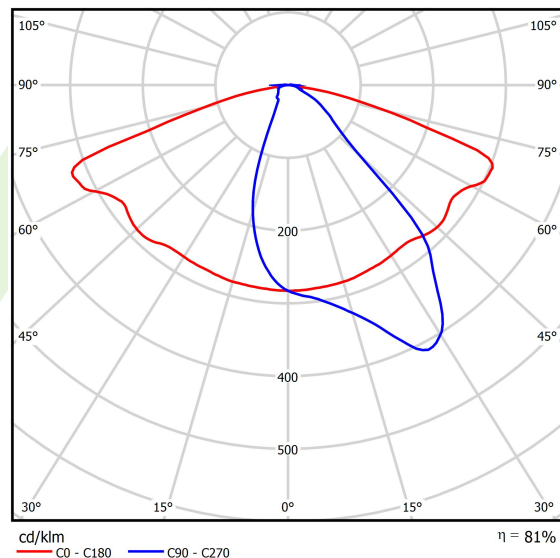

Produkt: KUBIK POLE L 7500 STREET-M E IP65 04 757 / 4000/900MM**Indeks:** 19.3159.0005.04

Opis

Oprawa zewnętrzna do montażu na utwardzonym podłożu (beton, kostka brukowa lub fundament) wyposażona w wysokowydajne, energooszczędne źródła LED najnowszej generacji. Produkt jest przeznaczony i optymalnie dostosowany do oświetlania ulic, parków, ogrodów. Obudowa z wyłaczanego aluminium odpornego na korozję. Łatwy i szybki montaż. Układ optyczny nie wywołujący efektu olśnienia, zapewniający równomierny rozkład światła. Uwaga: Oprawy o wysokości do 6m można bezpiecznie użytkować w I i III strefie wiatrowej (wg PN-EN 1991-1-4) oraz w III i IV kategorii terenu (wg PN-EN 40-3-1:2004). II strefa wiatrowa i inne kategorie terenu wymagają indywidualnej oceny dopuszczalnej wysokości oprawy. Rodzaj i wymiary fundamentu każdorazowo są uzależnione od warunków posadawienia. Obowiązek ostatecznego doboru fundamentu, zgodnie z przepisami Prawa Budowlanego, spoczywa na projektancie obiektu.

Informacje o produkcie

Kategoria	Oprawy zewnętrzne
Rodzina	KUBIK POLE L LED
Nazwa	KUBIK POLE L 7500 STREET-M E IP65 04 757 / 4000/900MM
Indeks	19.3159.0005.04
EAN	5902107188870

Dane świetlne i elektryczne

Typ źródła	LED
Strumień LED [lm]	7450
Moc LED [W]	50
Strumień oprawy [lm]	6008
Moc oprawy [W]	56
Skuteczność świetlna oprawy [lm/W]	107,3
Temperatura barwowa [K]	5700
CRI	>70
Kąt rozsyłu światła [°]	rozsył uliczny
Klasa ochrony	I
Stopień szczelności	IP65
Zasilanie	220..240 V, 50..60 Hz
Żywotność LED [h]	50000
Lx/By	L70/B10
Temperatura otoczenia [°C]	-25 ÷ 30
Zasilacz elektroniczny	standard (E)
Współczynnik mocy cos φ	>0,95
Obciążalność obwodów	6 (B10), 11 (B16), 11 (C10), 18 (C16)

Dane mechaniczne

Montaż	stojący
Materiał	aluminium
Kolor	RAL 9005 (czarny)
Przesłona	poliwęglan transparentny
Odporność mechaniczna	IK04
Waga [kg]	27
Wymiary [mm]	900 x 260 x 4000

Fotometria

Akcesoria

Indeks 17ROFU311151