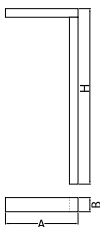

Informacje o produkcie

Kategoria	Oprawy zewnętrzne
Rodzina	KUBIK POLE L LED
Nazwa	KUBIK POLE L 7500 STREET-M E IP65 04 757 / 4000/900MM
Indeks	19.3159.0005.04

Dane świetlne i elektryczne

Typ źródła	LED
Strumień LED [lm]	7450
Moc LED [W]	50
Strumień oprawy [lm]	6008
Moc oprawy [W]	56
Skuteczność świetlna oprawy [lm/W]	107,3
Temperatura barwowa [K]	5700
CRI	>70
Kąt rozsyłu światła [°]	rozsył uliczny
Klasa ochrony	I
Stopień szczelności	IP65
Zasilanie	220..240 V, 50..60 Hz
Żywotność LED [h]	50000
Lx/By	L70/B10
Temperatura otoczenia [°C]	-25 ÷ 30
Zasilacz elektroniczny	standard (E)
Współczynnik mocy cos φ	>0,95
Obciążalność obwodów	6 (B10), 11 (B16), 11 (C10), 18 (C16)

Dane mechaniczne

Montaż	stojący
Materiał	aluminium
Kolor	RAL 9005 (czarny)
Przesłona	poliwęglan transparentny
Odporność mechaniczna	IK04
Waga [kg]	27
Wymiary [mm]	900 x 260 x 4000

Fotometria

Akcesoria

Indeks 17ROFU311151

Nazwa [C] Fundament B-51
260x270x1000 pod śruby
4xM18x30 rozstaw 200 nr
311151

Zdjęcie

Indeks 50RO4008

Nazwa [C] ROSA kpl. nakrętek ocynk.
kolor szary do B-60

Zdjęcie