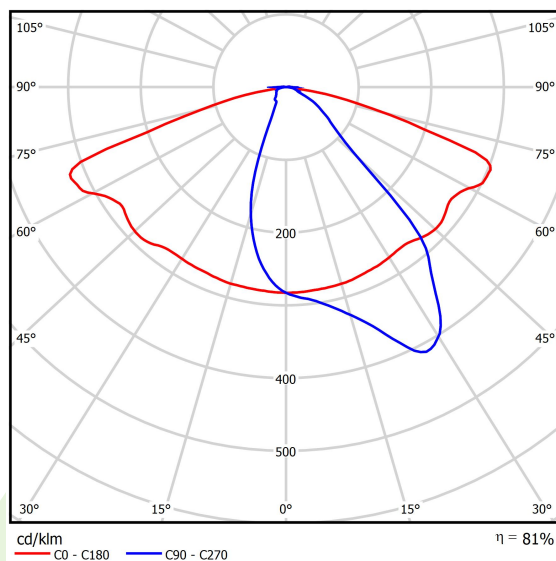

Produkt: KUBIK POLE L 7500 STREET-M E IP65 04 757 / 4000/900MM**Indeks:** 19.3159.0005.04

Opis

Oprawa zewnętrzna do montażu na utwardzonym podłożu (beton, kostka brukowa lub fundament) wyposażona w wysokowydajne, energooszczędne źródła LED najnowszej generacji. Produkt jest przeznaczony i optymalnie dostosowany do oświetlania ulic, parków, ogrodów. Obudowa z wyłaczanego aluminium odpornego na korozję. Łatwy i szybki montaż. Układ optyczny nie wywołujący efektu oślnienia, zapewniający równomierny rozkład światła. Uwaga: Oprawy o wysokości do 6m można bezpiecznie użytkować w I i III strefie wiatrowej (wg PN-EN 1991-1-4) oraz w III i IV kategorii terenu (wg PN-EN 40-3-1:2004). II strefa wiatrowa i inne kategorie terenu wymagają indywidualnej oceny dopuszczalnej wysokości oprawy. Rodzaj i wymiary fundamentu każdorazowo są uzależnione od warunków posadawienia. Obowiązek ostatecznego doboru fundamentu, zgodnie z przepisami Prawa Budowlanego, spoczywa na projektancie obiektu.

Informacje o produkcie

Kategoria	Oprawy zewnętrzne
Rodzina	KUBIK POLE L LED
Nazwa	KUBIK POLE L 7500 STREET-M E IP65 04 757 / 4000/900MM
Indeks	19.3159.0005.04

Dane świetlne i elektryczne

Typ źródła	LED
Strumień LED [lm]	7450
Moc LED [W]	50
Strumień oprawy [lm]	6008
Moc oprawy [W]	56
Skuteczność świetlna oprawy [lm/W]	107,3
Temperatura barwowa [K]	5700
CRI	>70
Kąt rozsyłu światła [°]	rozsył uliczny
Klasa ochrony	I
Stopień szczelności	IP65
Zasilanie	220..240 V, 50..60 Hz
Żywotność LED [h]	50000
Lx/By	L70/B10
Temperatura otoczenia [°C]	-25 ÷ 30
Zasilacz elektroniczny	standard (E)
Współczynnik mocy cos φ	>0,95
Obciążalność obwodów	6 (B10), 11 (B16), 11 (C10), 18 (C16)

Dane mechaniczne

Montaż	stojący
Materiał	aluminium
Kolor	RAL 9005 (czarny)
Przesłona	poliwęglan transparentny
Odporność mechaniczna	IK04
Waga [kg]	27
Wymiary [mm]	900 x 260 x 4000

Fotometria

Akcesoria

Indeks 17ROFU311151