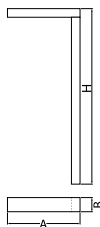

Informacje o produkcie

Kategoria	Oprawy zewnętrzne
Rodzina	KUBIK POLE L LED
Nazwa	KUBIK POLE L 7500 STREET-M E IP65 04 757 / 4000/900MM
Indeks	19.3159.0005.04

Dane świetlne i elektryczne

Typ źródła	LED
Strumień LED [lm]	7450
Moc LED [W]	50
Strumień oprawy [lm]	6008
Moc oprawy [W]	56
Skuteczność świetlna oprawy [lm/W]	107,3
Temperatura barwowa [K]	5700
CRI	>70
Kąt rozsyłu światła [°]	rozsył uliczny
Klasa ochrony	I
Stopień szczelności	IP65
Zasilanie	220..240 V, 50..60 Hz
Żywotność LED [h]	50000
Lx/By	L70/B10
Temperatura otoczenia [°C]	-25 ÷ 30
Zasilacz elektroniczny	standard (E)
Współczynnik mocy cos φ	>0,95
Obciążalność obwodów	6 (B10), 11 (B16), 11 (C10), 18 (C16)

Dane mechaniczne

Montaż	stojący
Materiał	aluminium
Kolor	RAL 9005 (czarny)
Przesłona	poliwęglan transparentny
Odporność mechaniczna	IK04
Waga [kg]	27
Wymiary [mm]	900 x 260 x 4000

Fotometria

Akcesoria

Indeks 17ROFU311151

Nazwa [C] Fundament B-51
 260x270x1000 pod śruby
 4xM18x30 rozstaw 200 nr
 311151

Zdjęcie

Indeks 50RO4008

Nazwa [C] ROSA kpl. nakrętek ocynk.
 kolor szary do B-60

Zdjęcie