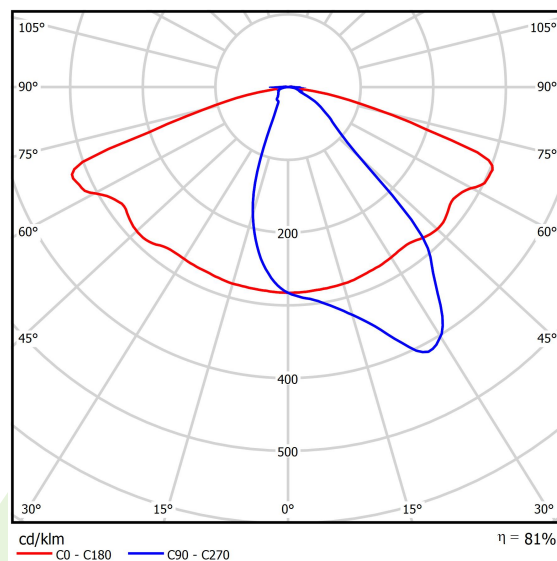

Produkt: KUBIK POLE L 7500 STREET-M E IP65 04 757 / 4000/900MM**Indeks:** 19.3159.0005.04

Opis

Oprawa zewnętrzna do montażu na utwardzonym podłożu (beton, kostka brukowa lub fundament) wyposażona w wysokowydajne, energooszczędne źródła LED najnowszej generacji. Produkt jest przeznaczony i optymalnie dostosowany do oświetlania ulic, parków, ogrodów. Obudowa z wytłaczanego aluminium odpornego na korozję. Łatwy i szybki montaż. Układ optyczny nie wywołujący efektu oślnienia, zapewniający równomierny rozkład światła. Uwaga: Oprawy o wysokości do 6m można bezpiecznie użytkować w I i III strefie wiatrowej (wg PN-EN 1991-1-4) oraz w III i IV kategorii terenu (wg PN-EN 40-3-1:2004). II strefa wiatrowa i inne kategorie terenu wymagają indywidualnej oceny dopuszczalnej wysokości oprawy. Rodzaj i wymiary fundamentu każdorazowo są uzależnione od warunków posadawienia. Obowiązek ostatecznego doboru fundamentu, zgodnie z przepisami Prawa Budowlanego, spoczywa na projektancie obiektu.

Informacje o produkcie

Kategoria	Oprawy zewnętrzne
Rodzina	KUBIK POLE L LED
Nazwa	KUBIK POLE L 7500 STREET-M E IP65 04 757 / 4000/900MM
Indeks	19.3159.0005.04

Dane świetlne i elektryczne

Typ źródła	LED
Strumień LED [lm]	7450
Moc LED [W]	50
Strumień oprawy [lm]	6008
Moc oprawy [W]	56
Skuteczność świetlna oprawy [lm/W]	107,3
Temperatura barwowa [K]	5700
CRI	>70
Kąt rozsyłu światła [°]	rozsył uliczny
Klasa ochrony	I
Stopień szczelności	IP65
Zasilanie	220..240 V, 50..60 Hz
Żywotność LED [h]	50000
Lx/By	L70/B10
Temperatura otoczenia [°C]	-25 ÷ 30
Zasilacz elektroniczny	standard (E)
Współczynnik mocy cos φ	>0,95
Obciążalność obwodów	6 (B10), 11 (B16), 11 (C10), 18 (C16)

Dane mechaniczne

Montaż	stojący
Materiał	aluminium
Kolor	RAL 9005 (czarny)
Przesłona	poliwęglan transparentny
Odporność mechaniczna	IK04
Waga [kg]	27
Wymiary [mm]	900 x 260 x 4000

Fotometria

Akcesoria

Indeks 17ROFU311151