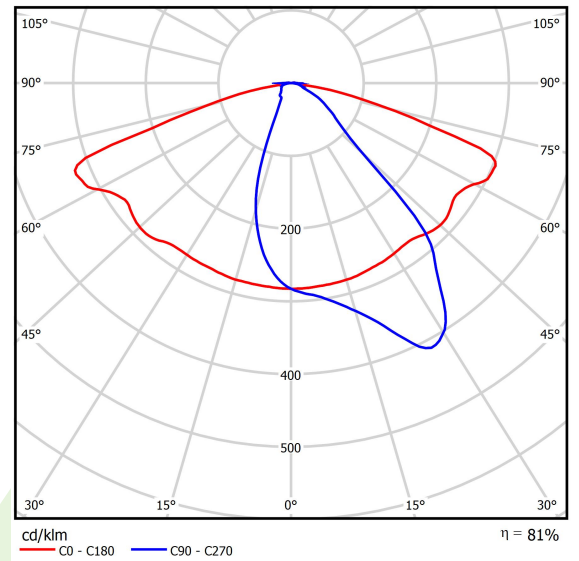

## Beschreibung

Außenbeleuchtung. Montageart: Pollerleuchte. Gehäuse aus Aluminium. Farbe - RAL 9005 (schwarz). Abmessungen: 900 x 260 x 4000 mm. Gewicht 27 kg. Abdeckung: transparentes Polycarbonat. Der Wirkungsgrad des optischen Systems ist 80,65%. Abstrahlwinkel: Straßenbeleuchtung. Lichtquelle: LED. Farbtemperatur 5700 K. CRI>70. Lebensdauer: 50000 h L70/B10. Leuchtenlichtstrom: 6008 lm. Gesamtleistungsaufnahme: 56 W. Leuchten Lichtausbeute: 107,3 lm/W. Vorschaltgerät: Ein/Aus (E). Netzspannung 220..240 V, 50..60 Hz. Leistungsfaktor cosφ: >0,95. Belastbarkeit der Schaltung: 6 (B10), 11 (B16), 11 (C10), 18 (C16). Umgebungstemperatur: -25 ÷ 30° C. Schutzart: IP65. Stoßfestigkeitsgrad: IK04. Schutzklasse: I.

## Technische Daten

Lichtquelle	<b>LED</b>
LED-Lichtstrom [lm]	<b>7450</b>
LED-Leistung [W]	<b>50</b>
Leuchtenlichtstrom [lm]	<b>6008</b>
Gesamtleistungsaufnahme [W]	<b>56</b>
Leuchten Lichtausbeute [lm/W]	<b>107,3</b>
Farbtemperatur [K]	<b>5700</b>
CRI	<b>&gt;70</b>
Abstrahlwinkel [°]	<b>Straßenbeleuchtung</b>
Schutzklasse	<b>I</b>
Schutzart	<b>IP65</b>
Netzspannung	<b>220..240 V, 50..60 Hz</b>
Lebensdauer [h]	<b>50000</b>
Lx/By	<b>L70/B10</b>
Umgebungstemperatur [°C]	<b>-25 ÷ 30</b>
Betriebsgerät	<b>Ein/Aus (E)</b>
Leistungsfaktor cos φ	<b>&gt;0,95</b>
Belastbarkeit der Schaltung	<b>6 (B10), 11 (B16), 11 (C10), 18 (C16)</b>

## Lichtverteilung