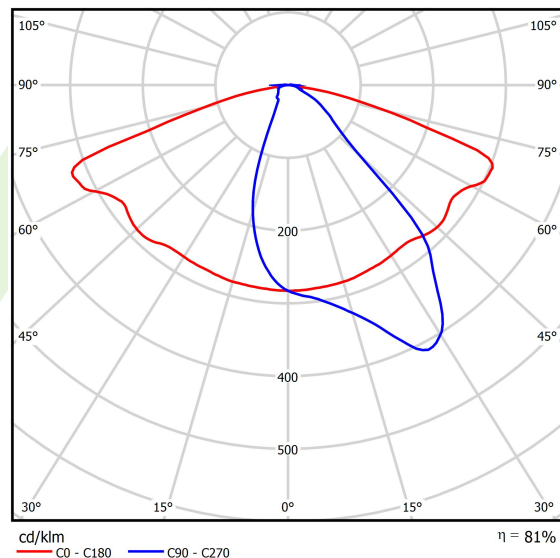

Dane mechaniczne

Montaż	stojący
Materiał	aluminium
Kolor	RAL 9005 (czarny)
Przesłona	poliwęglan transparentny
Odporność mechaniczna	IK04
Wymiary [mm]	900 x 260 x 3000

Fotometria

Akcesoria

Indeks 17ROFU311151

Nazwa [C] Fundament B-51
260x270x1000 pod śruby
4xM18x30 rozstaw 200 nr
311151

Indeks 50RO4008

Nazwa [C] ROSA kpl. nakretek ocynk.
kolor szary do B-60