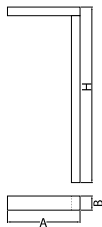

Informacje o produkcie

Kategoria	Oprawy zewnętrzne
Rodzina	KUBIK POLE L LED
Nazwa	KUBIK POLE L 7500 STREET-M E IP65 04 757 / 3000/900MM
Indeks	19.3159.0004.04
EAN	5902107188931

Dane świetlne i elektryczne

Dane mechaniczne

Montaż	stojący
Materiał	aluminium
Kolor	RAL 9005 (czarny)
Przesłona	poliwęglan transparentny
Odporność mechaniczna	IK04
Wymiary [mm]	900 x 260 x 3000

Fotometria

Akcesoria

Indeks 17ROFU311151

Nazwa [C] Fundament B-51
260x270x1000 pod śruby
4xM18x30 rozstaw 200 nr
311151

Zdjęcie

Indeks 50RO4008

Nazwa [C] ROSA kpl. nakrętek ocynk.
kolor szary do B-60

Zdjęcie