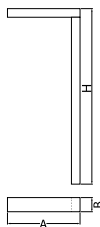

Informacje o produkcie

Kategoria	Oprawy zewnętrzne
Rodzina	KUBIK POLE L LED
Nazwa	KUBIK POLE L 7500LM STREET-M E IP65 04 757 / 3000/900MM
Indeks	19.3159.0004.04

Dane świetlne i elektryczne

Typ źródła	LED
Strumień LED [lm]	7450
Moc LED [W]	50
Strumień oprawy [lm]	6008
Moc oprawy [W]	56
Skuteczność świetlna oprawy [lm/W]	107,3
Temperatura barwowa [K]	5700
CRI	>70
Kąt rozsyłu światła [°]	rozszył uliczny
Klasa ochrony	I
Stopień szczelności	IP65
Zasilanie	220..240 V, 50..60 Hz
Żywotność LED [h]	50000
Lx/By	L70/B10
Temperatura otoczenia [°C]	-25 ÷ 30
Zasilacz elektroniczny	standard (E)
Współczynnik mocy cos φ	>0,95
Obciążalność obwodów	6 (B10), 11 (B16), 11 (C10), 18 (C16)

Dane mechaniczne

Montaż	stojący
Materiał	aluminium
Kolor	RAL 9005 (czarny)
Przesłona	poliwęglan transparentny
Odporność mechaniczna	IK04
Wymiary [mm]	900 x 260 x 3000

Fotometria

Akcesoria

Indeks 17ROFU311151

Nazwa [C] Fundament B-51
260x270x1000 pod śruby
4xM18x30 rozstaw 200 nr
311151

Zdjęcie

Indeks 50RO4008

Nazwa [C] ROSA kpl. nakrętek ocynk.
kolor szary do B-60

Zdjęcie