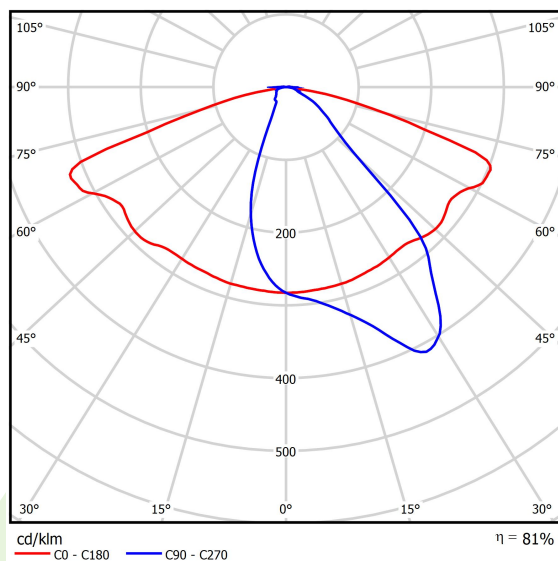

## Dane świetlne i elektryczne

Typ źródła	LED
Strumień LED [lm]	7450
Moc LED [W]	50
Strumień oprawy [lm]	6008
Moc oprawy [W]	56
Skuteczność świetlna oprawy [lm/W]	107,3
Temperatura barwowa [K]	5700
CRI	>70
Kąt rozsyłu światła [°]	rozsył uliczny
Klasa ochrony	I
Stopień szczelności	IP65
Zasilanie	220..240 V, 50..60 Hz
Żywotność LED [h]	50000
Lx/By	L70/B10
Temperatura otoczenia [°C]	-25 ÷ 30
Zasilacz elektroniczny	standard (E)
Współczynnik mocy cos φ	>0,95
Obciążalność obwodów	6 (B10), 11 (B16), 11 (C10), 18 (C16)

## Fotometria