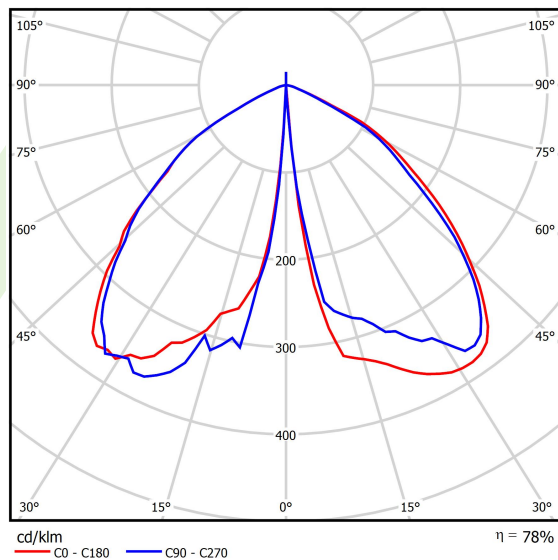

Dane mechaniczne

Montaż	stojący
Materiał	aluminium
Kolor	RAL 7021 (szary czarny)
Przesłona	brak
Odporność mechaniczna	IK08
Wymiary [mm]	220 x 220 x 3000

Fotometria

Akcesoria

Indeks 17ROFU311150

Nazwa ROSA FUNDAMENT B-50