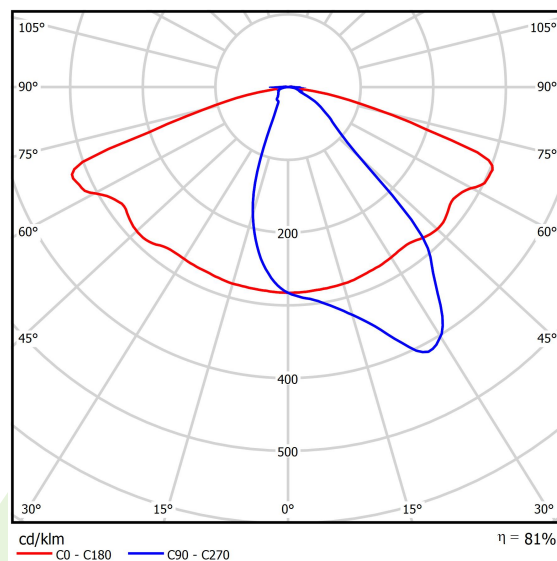

## Dane świetlne i elektryczne

Typ źródła	LED
Strumień LED [lm]	7450
Moc LED [W]	49
Strumień oprawy [lm]	6008
Moc oprawy [W]	54
Skuteczność świetlna oprawy [lm/W]	111,3
Temperatura barwowa [K]	5700
CRI	>70
Kąt rozsyłu światła [°]	rozsył uliczny
Klasa ochrony	I
Stopień szczelności	IP65
Zasilanie	220..240 V, 50..60 Hz
Żywotność LED [h]	60000
Lx/By	L70/B10
Temperatura otoczenia [°C]	-40 ÷ 40
Zasilacz elektroniczny	standard (E)
Obciążalność obwodów	6 (B10), 11 (B16), 11 (C10), 18 (C16)