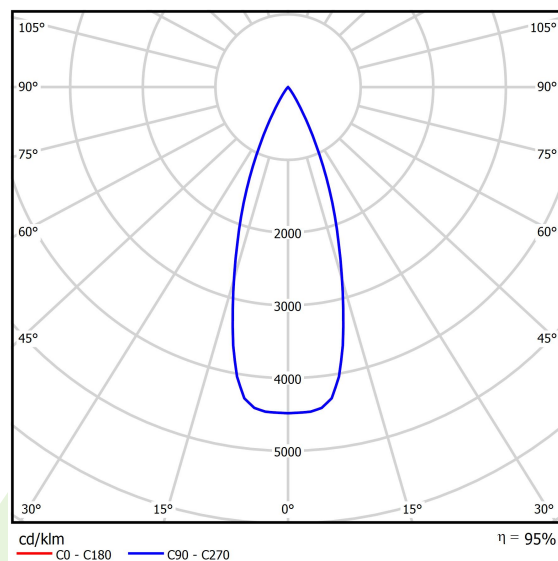

Produkt: KUBIK SLIM LED 1X2,4W 24°/4000K E IP65 04**Indeks:** 19.3154.0003.04

Opis

Oprawa architektoniczna przeznaczona do oświetlenia elewacji budynków, tworzenia efektów świetlnych. Korpus wykonany z aluminium malowanego specjalną farbą fasadową odporną na warunki atmosferyczne. Energooszczędna oprawa, w której wykorzystane zostały komponenty renomowanych firm. Możliwość zastosowania różnych kolorów LED na specjalne życzenie Klienta. Ergonomiczne kształty oprawy pozwalają na zastosowanie oprawy Kubik niemalże w każdym budynku. Bardzo łatwy montaż i dostęp do wnętrza. Oprawa charakteryzuje się wysokim stopniem ochrony przed wnikaniem ciał stałych i wody IP65, co czyni tę oprawę ciekawym rozwiązaniem dekoracyjnym podkreślającym architekturę oświetlanego obiektu. Oprawę Slim względem wersji standardowej charakteryzuje mniejsza wysokość. Kubik Slim LED jest bardziej smukły, a co za tym idzie odstaaje od ściany na jedyne 5 cm.

Informacje o produkcie

Kategoria	Oprawy zewnętrzne
Rodzina	KUBIK SLIM LED
Nazwa	KUBIK SLIM LED 1X2,4W 24°/4000K E IP65 04
Indeks	19.3154.0003.04

Dane świetlne i elektryczne

Typ źródła	LED
Strumień LED [lm]	187
Moc LED [W]	2
Strumień oprawy [lm]	178
Moc oprawy [W]	4
Skuteczność świetlna oprawy [lm/W]	44,5
Temperatura barwowa [K]	4000
CRI	>80
Kąt rozsyłu światła [°]	(C0-C180) / (C90-C270) - 36° / 36°
Klasa ochrony	I
Stopień szczelności	IP65
Zasilanie	220..240 V, 50..60 Hz
Żywotność LED [h]	50000
Lx/By	L70/B50
Temperatura otoczenia [°C]	-25 ÷ 30
Zasilacz elektroniczny	standard (E)
Współczynnik mocy cos φ	>0,5
Obciążalność obwodów	80 (B10), 157 (B16), 265 (C10), 317 (C16)

Dane mechaniczne

Montaż	naścienny
Materiał	aluminium
Kolor	RAL 9005 (czarny)
Przesłona	poliwęglan transparentny
Odporność mechaniczna	IK09
Wymiary [mm]	100 x 54 x 100

Fotometria

Tolerancja strumienia świetlnego +/- 10%. Tolerancja mocy +/- 10%.
Dane techniczne mogą ulec zmianie. Zdjęcia opraw mogą odbiegać od rzeczywistości.
Data ostatniej aktualizacji: 31-01-2025